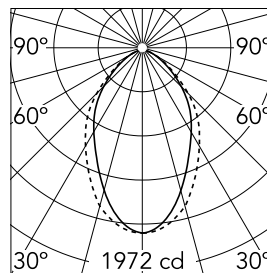

Caractéristiques principales

Nombre de têtes	1	Lumen net (lm)	3044
Catégorie lampe	LED	Fixations	Encastré trim
Puissance (W)	63.5W	Environnement	pour l'intérieur
CCT (K)	4000K		
IRC	80		

Optique

Type d'éclairage	Direct
type de LED	Top LED
Light distribution	Symétrique
Type d'optique	Lumière diffuse
angle de faisceau (°)	76
Beam angle C90-270 (°)	64

Physique

Coloris	Gris Anodisé	Longueur (mm)	3095
Orientation	fixe		
Trim	yes		
Profondeur d'encastrement (mm)	120		
Poids (kg)	7.03		

Note

Diffuseur Micro-Prismatique: Diffuseur à haut rendement qui, grâce à sa texture micro-prismatique multi-couche unique, émet un faisceau de lumière à UGR<19 non éblouissant. / Secours : Module de secours disponible dans toutes les versions, longueur 1400 mm. En mode normal, la consommation est la même que pour In-Finity standard. En mode secours, il émet environ 10% du débit normal pendant 3 heures. Éléments de terminaison: à commander séparément. Consulter le service Flos Architectural pour une configuration sans pièce de terminaison.