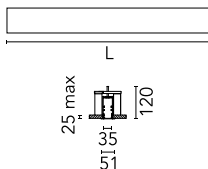

Caractéristiques principales

Nombre de têtes	1	Lumen net (lm)	3044
Catégorie lampe	LED	Fixations	Encastré trim
Puissance (W)	63.5W	Environnement	pour l'intérieur
CCT (K)	4000K		
IRC	80		

Optique

Type d'éclairage	Direct
type de LED	Top LED
Light distribution	Symétrique
Type d'optique	Lumière diffuse
angle de faisceau (°)	76
Beam angle C90-270 (°)	64

Physique

Coloris	Gris Anodisé	Longueur (mm)	3095
Orientation	fixe		
Trim	yes		
Profondeur d'encastrement (mm)	120		
Poids (kg)	7.03		

Note

Diffuseur Micro-Prismatique: Diffuseur à haut rendement qui, grâce à sa texture micro-prismatique multi-couche unique, émet un faisceau de lumière à UGR<19 non éblouissant. / Secours : Module de secours disponible dans toutes les versions, longueur 1400 mm. En mode normal, la consommation est la même que pour In-Finity standard. En mode secours, il émet environ 10% du débit normal pendant 3 heures. Éléments de terminaison: à commander séparément. Consulter le service Flos Architectural pour une configuration sans pièce de terminaison.