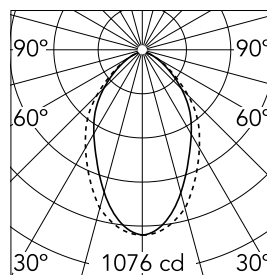

### Caractéristiques principales

Nombre de têtes	1	Lumen net (lm)	1660
Catégorie lampe	LED	Fixations	Encastré trim
Puissance (W)	35.5W	Environnement	pour l'intérieur
CCT (K)	4000K		
IRC	80		

### Optique

Type d'éclairage	Direct
type de LED	Top LED
Light distribution	Symétrique
Type d'optique	Lumière diffuse
angle de faisceau (°)	76
Beam angle C90-270 (°)	64

Beam Angle:	75°		
	h(m)	E(lx)	D(m)
1	1076	1.25	
2	269	2.50	
3	120	3.76	
4	67	5.01	
5	43	6.26	