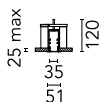

In-Finity 35 Recessed Trim 4000K Micro-Prismatic Diffuser

■ N35T164U14B - Noir

Système modulaire d'éclairage LED pour installation encastrée Trim incluant les modules LED, le profil de montage en aluminium et le diffuseur. Drivers inclus dans les modules d'éclairage pour raccordement au réseau 220-240V ou à d'autres modules d'éclairage.