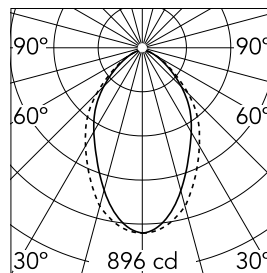

Caractéristiques principales

Nombre de têtes	1	Lumen net (lm)	1384
Catégorie lampe	LED	Fixations	Encastré trim
Puissance (W)	28W	Environnement	pour l'intérieur
CCT (K)	4000K		
IRC	80		

Optique

Type d'éclairage	Direct
type de LED	Top LED
Light distribution	Symétrique
Type d'optique	Lumière diffuse
angle de faisceau (°)	76
Beam angle C90-270 (°)	64

Beam Angle: 75°

h(m) E(lx) D(m)

1 896 1.25

2 224 2.50

3 100 3.76

4 56 5.01

5 36 6.26

Luminous flux luminaire
1384 lm