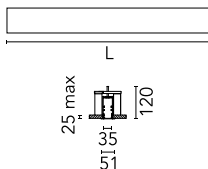

Caractéristiques principales

Nombre de têtes	1	Lumen net (lm)	1384
Catégorie lampe	LED	Fixations	Encastré trim
Puissance (W)	28W	Environnement	pour l'intérieur
CCT (K)	4000K		
IRC	80		

Optique

Type d'éclairage	Direct
type de LED	Top LED
Light distribution	Symétrique
Type d'optique	Lumière diffuse
angle de faisceau (°)	76
Beam angle C90-270 (°)	64

Beam Angle: 75°

h(m) E(lx) D(m)

1 896 1.25

2 224 2.50

3 100 3.76

4 56 5.01

5 36 6.26

Luminous flux luminaire
1384 lm