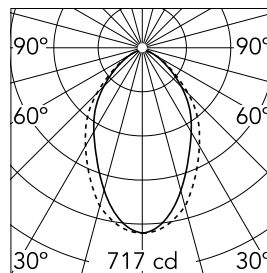

### Caractéristiques principales

Nombre de têtes	1	Lumen net (lm)	1107
Catégorie lampe	LED	Fixations	Encastré trim
Puissance (W)	22.5W	Environnement	pour l'intérieur
CCT (K)	4000K		
IRC	80		

### Optique

Type d'éclairage	Direct
type de LED	Top LED
Light distribution	Symétrique
Type d'optique	Lumière diffuse
angle de faisceau (°)	76
Beam angle C90-270 (°)	64

Beam Angle: 75°

h(m)	E(lx)	D(m)
1	717	1.25
2	179	2.50
3	80	3.76
4	45	5.01
5	29	6.26