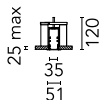

### Caractéristiques principales

Nombre de têtes	1	Lumen net (lm)	1107
Catégorie lampe	LED	Fixations	Encastré trim
Puissance (W)	22.5W	Environnement	pour l'intérieur
CCT (K)	4000K		
IRC	80		