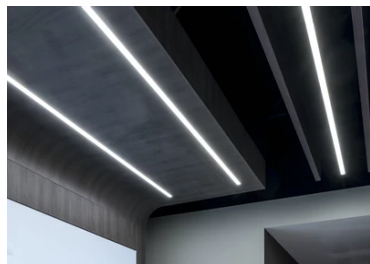

## In-Finity 35 Recessed Trim 4000K Micro-Prismatic Diffuser

■ N35T114U02B - Gris Anodisé

Système modulaire d'éclairage LED pour installation encastrée Trim incluant les modules LED, le profil de montage en aluminium et le diffuseur. Drivers inclus dans les modules d'éclairage pour raccordement au réseau 220-240V ou à d'autres modules d'éclairage.

### Optique

Type d'éclairage	Direct
type de LED	Top LED
Light distribution	Symétrique
Type d'optique	Lumière diffuse
angle de faisceau (°)	76
Beam angle C90-270 (°)	64

Beam Angle: 75°

h(m)	E(lx)	D(m)
1	717	1.25
2	179	2.50
3	80	3.76
4	45	5.01
5	29	6.26

### Note

Diffuseur Micro-Prismatique: Diffuseur à haut rendement qui, grâce à sa texture micro-prismatique multi-couche unique, émet un faisceau de lumière à UGR<19 non éblouissant. / Secours : Module de secours disponible dans toutes les versions, longueur 1400 mm. En mode normal, la consommation est la même que pour In-Finity standard. En mode secours, il émet environ 10% du débit normal pendant 3 heures. Éléments de terminaison: à commander séparément. Consulter le service Flos Architectural pour une configuration sans pièce de terminaison.

## In-Finity 35 Recessed Trim 4000K Micro-Prismatic Diffuser

---

500 mm micro-prismatic diffuser.  
Highly efficient multilayer diffuser  
that, thanks to its unique  
microprismatic texture, provides a  
glare free UGR<19 light beam  
08.0112.00