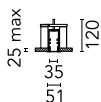

Caractéristiques principales

Nombre de têtes	1	Lumen net (lm)	830
Catégorie lampe	LED	Fixations	Encastré trim
Puissance (W)	16.5W	Environnement	pour l'intérieur
CCT (K)	4000K		
IRC	80		

Optique

Type d'éclairage	Direct
type de LED	Top LED
Light distribution	Symétrique
Type d'optique	Lumière diffuse
angle de faisceau (°)	76
Beam angle C90-270 (°)	64

Physique

Coloris	Blanc	Longueur (mm)	845
Orientation	fixe		
Trim	yes		
Profondeur d'encastrement (mm)	120		
Poids (kg)	1.92		

Note

Diffuseur Micro-Prismatique: Diffuseur à haut rendement qui, grâce à sa texture micro-prismatique multi-couche unique, émet un faisceau de lumière à UGR<19 non éblouissant. / Secours : Module de secours disponible dans toutes les versions, longueur 1400 mm. En mode normal, la consommation est la même que pour In-Finity standard. En mode secours, il émet environ 10% du débit normal pendant 3 heures. Éléments de terminaison: à commander séparément. Consulter le service Flos Architectural pour une configuration sans pièce de terminaison.