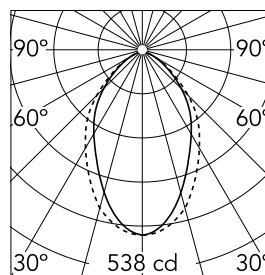

Caractéristiques principales

Nombre de têtes	1	Lumen net (lm)	830
Catégorie lampe	LED	Fixations	Encastré trim
Puissance (W)	16.5W	Environnement	pour l'intérieur
CCT (K)	4000K		
IRC	80		

Optique

Type d'éclairage	Direct
type de LED	Top LED
Light distribution	Symétrique
Type d'optique	Lumière diffuse
angle de faisceau (°)	76
Beam angle C90-270 (°)	64

Physique

Coloris	Blanc	Longueur (mm)	845
Orientation	fixe		
Trim	yes		
Profondeur d'encastrement (mm)	120		
Poids (kg)	1.92		

Note

Diffuseur Micro-Prismatique: Diffuseur à haut rendement qui, grâce à sa texture micro-prismatique multi-couche unique, émet un faisceau de lumière à UGR<19 non éblouissant. / Secours : Module de secours disponible dans toutes les versions, longueur 1400 mm. En mode normal, la consommation est la même que pour In-Finity standard. En mode secours, il émet environ 10% du débit normal pendant 3 heures. Éléments de terminaison: à commander séparément. Consulter le service Flos Architectural pour une configuration sans pièce de terminaison.