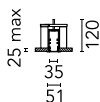

In-Finity 35 Recessed Trim 4000K Micro-Prismatic Diffuser

■ N35T054U14B - Noir

Système modulaire d'éclairage LED pour installation encastrée Trim incluant les modules LED, le profil de montage en aluminium et le diffuseur. Drivers inclus dans les modules d'éclairage pour raccordement au réseau 220-240V ou à d'autres modules d'éclairage.