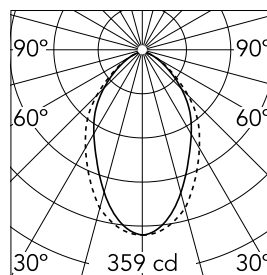

### Optique

Type d'éclairage	Direct
type de LED	Top LED
Light distribution	Symétrique
Type d'optique	Lumière diffuse
angle de faisceau (°)	76
Beam angle C90-270 (°)	64

Beam Angle: 75°

h(m) E(lx) D(m)

1 359 1.25

### Physique

Coloris	Noir	Longueur (mm)	565
Orientation	fixe		
Trim	yes		
Profondeur d'encastrement (mm)	120		
Poids (kg)	1.28		