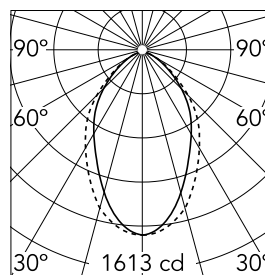

### Caractéristiques principales

Nombre de têtes	1	Lumen net (lm)	2491
Catégorie lampe	LED	Fixations	Encastré trim
Puissance (W)	50W	Environnement	pour l'intérieur
CCT (K)	4000K		
IRC	80		

### Optique

Type d'éclairage	Direct
type de LED	Top LED
Light distribution	Symétrique
Type d'optique	Lumière diffuse
angle de faisceau (°)	76
Beam angle C90-270 (°)	64

Beam Angle:	75°		
h(m)	E(lx)	D(m)	
1	1613	1.25	
2	403	2.50	
3	179	3.76	
4	101	5.01	
5	65	6.26	