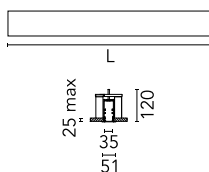

Caractéristiques principales

Nombre de têtes	1	Lumen net (lm)	1937
Catégorie lampe	LED	Fixations	Encastré trim
Puissance (W)	41W	Environnement	pour l'intérieur
CCT (K)	4000K		
IRC	80		

Optique

Type d'éclairage	Direct
type de LED	Top LED
Light distribution	Symétrique
Type d'optique	Lumière diffuse
angle de faisceau (°)	76
Beam angle C90-270 (°)	64

Physique

Coloris	Blanc	Longueur (mm)	1970
Orientation	fixe		
Trim	yes		
Profondeur d'encastrement (mm)	120		
Poids (kg)	4.48		

Note

Diffuseur Micro-Prismatique: Diffuseur à haut rendement qui, grâce à sa texture micro-prismatique multi-couche unique, émet un faisceau de lumière à UGR<19 non éblouissant. / Secours : Module de secours disponible dans toutes les versions, longueur 1400 mm. En mode normal, la consommation est la même que pour In-Finity standard. En mode secours, il émet environ 10% du débit normal pendant 3 heures. Éléments de terminaison: à commander séparément. Consulter le service Flos Architectural pour une configuration sans pièce de terminaison.