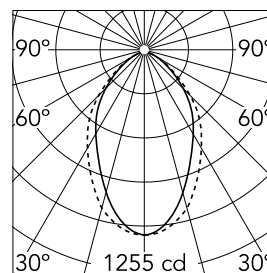

Caractéristiques principales

Nombre de têtes	1	Lumen net (lm)	1937
Catégorie lampe	LED	Fixations	Encastré trim
Puissance (W)	41W	Environnement	pour l'intérieur
CCT (K)	4000K		
IRC	80		

Optique

Type d'éclairage	Direct
type de LED	Top LED
Light distribution	Symétrique
Type d'optique	Lumière diffuse
angle de faisceau (°)	76
Beam angle C90-270 (°)	64

Physique

Coloris	Blanc	Longueur (mm)	1970
Orientation	fixe		
Trim	yes		
Profondeur d'encastrement (mm)	120		
Poids (kg)	4.48		

Note

Diffuseur Micro-Prismatique: Diffuseur à haut rendement qui, grâce à sa texture micro-prismatique multi-couche unique, émet un faisceau de lumière à UGR<19 non éblouissant. / Secours : Module de secours disponible dans toutes les versions, longueur 1400 mm. En mode normal, la consommation est la même que pour In-Finity standard. En mode secours, il émet environ 10% du débit normal pendant 3 heures. Éléments de terminaison: à commander séparément. Consulter le service Flos Architectural pour une configuration sans pièce de terminaison.