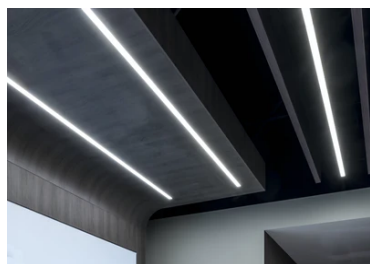

In-Finity 35 Recessed Trim 4000K Micro-Prismatic Diffuser Dali

■ N35T194U30BDA - Blanc

Système modulaire d'éclairage LED pour installation encastrée Trim incluant les modules LED, le profil de montage en aluminium et le diffuseur. Drivers inclus dans les modules d'éclairage pour raccordement au réseau 220-240V ou à d'autres modules d'éclairage.

Caractéristiques principales

Nombre de têtes	1	Lumen net (lm)	1937
Catégorie lampe	LED	Fixations	Encastré trim
Puissance (W)	41W	Environnement	pour l'intérieur
CCT (K)	4000K		
IRC	80		

Optique

Type d'éclairage	Direct
type de LED	Top LED
Light distribution	Symétrique
Type d'optique	Lumière diffuse
angle de faisceau (°)	76
Beam angle C90-270 (°)	64

Physique

Coloris	Blanc	Longueur (mm)	1970
Orientation	fixe		
Trim	yes		
Profondeur d'encastrement (mm)	120		
Poids (kg)	4.48		

Note

Diffuseur Micro-Prismatique: Diffuseur à haut rendement qui, grâce à sa texture micro-prismatique multi-couche unique, émet un faisceau de lumière à UGR<19 non éblouissant. / Secours : Module de secours disponible dans toutes les versions, longueur 1400 mm. En mode normal, la consommation est la même que pour In-Finity standard. En mode secours, il émet environ 10% du débit normal pendant 3 heures. Éléments de terminaison: à commander séparément. Consulter le service Flos Architectural pour une configuration sans pièce de terminaison.

In-Finity 35 Recessed Trim 4000K Micro-Prismatic Diffuser Dali

5

5

Metal cover. Recessed Trim. 35 mm
(Colour White)
08.9051.40

500 mm micro-prismatic diffuser.
Highly efficient multilayer diffuser
that, thanks to its unique
microprismatic texture, provides a
glare free UGR<19 light beam
08.0112.00