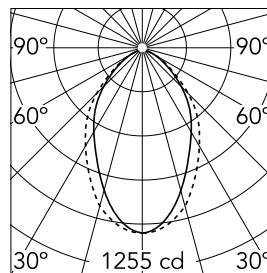

Caractéristiques principales

Nombre de têtes	1	Lumen net (lm)	1937
Catégorie lampe	LED	Fixations	Encastré trim
Puissance (W)	41W	Environnement	pour l'intérieur
CCT (K)	4000K		
IRC	80		

Optique

Type d'éclairage	Direct
type de LED	Top LED
Light distribution	Symétrique
Type d'optique	Lumière diffuse
angle de faisceau (°)	76
Beam angle C90-270 (°)	64

Physique

Coloris	Noir	Longueur (mm)	1970
Orientation	fixe		
Trim	yes		
Profondeur d'encastrement (mm)	120		
Poids (kg)	4.48		

Note

Diffuseur Micro-Prismatique: Diffuseur à haut rendement qui, grâce à sa texture micro-prismatique multi-couche unique, émet un faisceau de lumière à UGR<19 non éblouissant. / Secours : Module de secours disponible dans toutes les versions, longueur 1400 mm. En mode normal, la consommation est la même que pour In-Finity standard. En mode secours, il émet environ 10% du débit normal pendant 3 heures. Éléments de terminaison: à commander séparément. Consulter le service Flos Architectural pour une configuration sans pièce de terminaison.