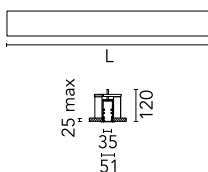

Caractéristiques principales

Nombre de têtes	1	Lumen net (lm)	1937
Catégorie lampe	LED	Fixations	Encastré trim
Puissance (W)	41W	Environnement	pour l'intérieur
CCT (K)	4000K		
IRC	80		

Optique

Type d'éclairage	Direct
type de LED	Top LED
Light distribution	Symétrique
Type d'optique	Lumière diffuse
angle de faisceau (°)	76
Beam angle C90-270 (°)	64

Physique

Coloris	Noir	Longueur (mm)	1970
Orientation	fixe		
Trim	yes		
Profondeur d'encastrement (mm)	120		
Poids (kg)	4.48		

Note

Diffuseur Micro-Prismatique: Diffuseur à haut rendement qui, grâce à sa texture micro-prismatique multi-couche unique, émet un faisceau de lumière à UGR<19 non éblouissant. / Secours : Module de secours disponible dans toutes les versions, longueur 1400 mm. En mode normal, la consommation est la même que pour In-Finity standard. En mode secours, il émet environ 10% du débit normal pendant 3 heures. Éléments de terminaison: à commander séparément. Consulter le service Flos Architectural pour une configuration sans pièce de terminaison.