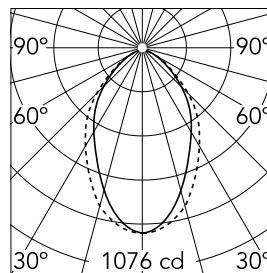

Caractéristiques principales

Nombre de têtes	1	Lumen net (lm)	1660
Catégorie lampe	LED	Fixations	Encastré trim
Puissance (W)	35.5W	Environnement	pour l'intérieur
CCT (K)	4000K		
IRC	80		

Optique

Type d'éclairage	Direct
type de LED	Top LED
Light distribution	Symétrique
Type d'optique	Lumière diffuse
angle de faisceau (°)	76
Beam angle C90-270 (°)	64

Physique

Coloris	Noir	Longueur (mm)	1690
Orientation	fixe		
Trim	yes		
Profondeur d'encastrement (mm)	120		
Poids (kg)	3.84		

Note

Diffuseur Micro-Prismatique: Diffuseur à haut rendement qui, grâce à sa texture micro-prismatique multi-couche unique, émet un faisceau de lumière à UGR<19 non éblouissant. / Secours : Module de secours disponible dans toutes les versions, longueur 1400 mm. En mode normal, la consommation est la même que pour In-Finity standard. En mode secours, il émet environ 10% du débit normal pendant 3 heures. Éléments de terminaison: à commander séparément. Consulter le service Flos Architectural pour une configuration sans pièce de terminaison.