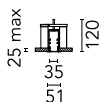

Caractéristiques principales

Nombre de têtes	1	Lumen net (lm)	1660
Catégorie lampe	LED	Fixations	Encastré trim
Puissance (W)	35.5W	Environnement	pour l'intérieur
CCT (K)	4000K		
IRC	80		

Optique

Type d'éclairage	Direct
type de LED	Top LED
Light distribution	Symétrique
Type d'optique	Lumière diffuse
angle de faisceau (°)	76
Beam angle C90-270 (°)	64

Physique

Coloris	Noir	Longueur (mm)	1690
Orientation	fixe		
Trim	yes		
Profondeur d'encastrement (mm)	120		
Poids (kg)	3.84		

Note

Diffuseur Micro-Prismatique: Diffuseur à haut rendement qui, grâce à sa texture micro-prismatique multi-couche unique, émet un faisceau de lumière à UGR<19 non éblouissant. / Secours : Module de secours disponible dans toutes les versions, longueur 1400 mm. En mode normal, la consommation est la même que pour In-Finity standard. En mode secours, il émet environ 10% du débit normal pendant 3 heures. Éléments de terminaison: à commander séparément. Consulter le service Flos Architectural pour une configuration sans pièce de terminaison.