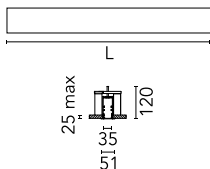

Caractéristiques principales

Nombre de têtes	1	Lumen net (lm)	1660
Catégorie lampe	LED	Fixations	Encastré trim
Puissance (W)	35.5W	Environnement	pour l'intérieur
CCT (K)	4000K		
IRC	80		

Optique

Type d'éclairage	Direct
type de LED	Top LED
Light distribution	Symétrique
Type d'optique	Lumière diffuse
angle de faisceau (°)	76
Beam angle C90-270 (°)	64

Physique

Coloris	Gris Anodisé	Longueur (mm)	1690
Orientation	fixe		
Trim	yes		
Profondeur d'encastrement (mm)	120		
Poids (kg)	3.84		

Note

Diffuseur Micro-Prismatique: Diffuseur à haut rendement qui, grâce à sa texture micro-prismatique multi-couche unique, émet un faisceau de lumière à UGR<19 non éblouissant. / Secours : Module de secours disponible dans toutes les versions, longueur 1400 mm. En mode normal, la consommation est la même que pour In-Finity standard. En mode secours, il émet environ 10% du débit normal pendant 3 heures. Éléments de terminaison: à commander séparément. Consulter le service Flos Architectural pour une configuration sans pièce de terminaison.