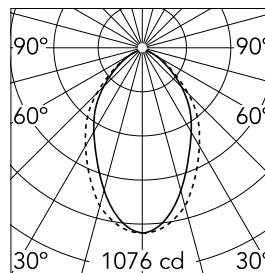

Caractéristiques principales

Nombre de têtes	1	Lumen net (lm)	1660
Catégorie lampe	LED	Fixations	Encastré trim
Puissance (W)	35.5W	Environnement	pour l'intérieur
CCT (K)	4000K		
IRC	80		

Optique

Type d'éclairage	Direct
type de LED	Top LED
Light distribution	Symétrique
Type d'optique	Lumière diffuse
angle de faisceau (°)	76
Beam angle C90-270 (°)	64

Physique

Coloris	Gris Anodisé	Longueur (mm)	1690
Orientation	fixe		
Trim	yes		
Profondeur d'encastrement (mm)	120		
Poids (kg)	3.84		

Note

Diffuseur Micro-Prismatique: Diffuseur à haut rendement qui, grâce à sa texture micro-prismatique multi-couche unique, émet un faisceau de lumière à UGR<19 non éblouissant. / Secours : Module de secours disponible dans toutes les versions, longueur 1400 mm. En mode normal, la consommation est la même que pour In-Finity standard. En mode secours, il émet environ 10% du débit normal pendant 3 heures. Éléments de terminaison: à commander séparément. Consulter le service Flos Architectural pour une configuration sans pièce de terminaison.