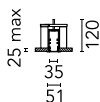

### Caractéristiques principales

Nombre de têtes	1	Lumen net (lm)	1107
Catégorie lampe	LED	Fixations	Encastré trim
Puissance (W)	22.5W	Environnement	pour l'intérieur
CCT (K)	4000K		
IRC	80		