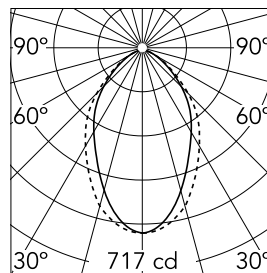

### Caractéristiques principales

Nombre de têtes	1	Lumen net (lm)	1107
Catégorie lampe	LED	Fixations	Encastré trim
Puissance (W)	22.5W	Environnement	pour l'intérieur
CCT (K)	4000K		
IRC	80		

### Optique

Type d'éclairage	Direct
type de LED	Top LED
Light distribution	Symétrique
Type d'optique	Lumière diffuse
angle de faisceau (°)	76
Beam angle C90-270 (°)	64

Beam Angle:	75°		
h(m)	E(lx)	D(m)	
1	717	1.25	
2	179	2.50	
3	80	3.76	
4	45	5.01	
5	29	6.26	

### Physique

Coloris	Noir	Longueur (mm)	1125
Orientation	fixe		
Trim	yes		
Profondeur d'encastrement (mm)	120		
Poids (kg)	2.56		