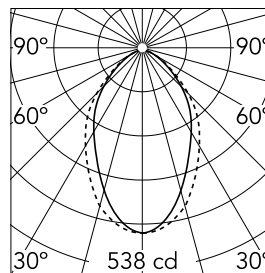

Caractéristiques principales

Nombre de têtes	1	Lumen net (lm)	830
Catégorie lampe	LED	Fixations	Encastré trim
Puissance (W)	16.5W	Environnement	pour l'intérieur
CCT (K)	4000K		
IRC	80		

Optique

Type d'éclairage	Direct
type de LED	Top LED
Light distribution	Symétrique
Type d'optique	Lumière diffuse
angle de faisceau (°)	76
Beam angle C90-270 (°)	64

Physique

Coloris	Gris Anodisé	Longueur (mm)	845
Orientation	fixe		
Trim	yes		
Profondeur d'encastrement (mm)	120		
Poids (kg)	1.92		

Note

Diffuseur Micro-Prismatique: Diffuseur à haut rendement qui, grâce à sa texture micro-prismatique multi-couche unique, émet un faisceau de lumière à UGR<19 non éblouissant. / Secours : Module de secours disponible dans toutes les versions, longueur 1400 mm. En mode normal, la consommation est la même que pour In-Finity standard. En mode secours, il émet environ 10% du débit normal pendant 3 heures. Éléments de terminaison: à commander séparément. Consulter le service Flos Architectural pour une configuration sans pièce de terminaison.