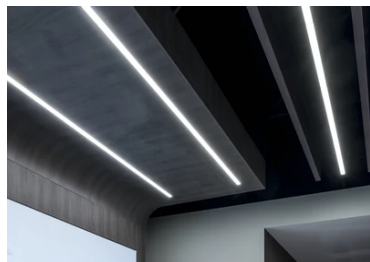

In-Finity 35 Recessed Trim 4000K General Lighting Dali

■ N3T304G02BDA - Gris Anodisé

Système modulaire d'éclairage LED pour installation encastrée Trim incluant les modules LED, le profil de montage en aluminium et le diffuseur. Drivers inclus dans les modules d'éclairage pour raccordement au réseau 220-240V ou à d'autres modules d'éclairage.

Optique

| | |
|------------------------|-----------------|
| Type d'éclairage | Direct |
| type de LED | Top LED |
| Light distribution | Symétrique |
| Type d'optique | Lumière diffuse |
| angle de faisceau (°) | 110 |
| Beam angle C90-270 (°) | 110 |

In-Finity 35 Recessed Trim 4000K General Lighting Dali

5

Metal cover. Recessed Trim. 35 mm
(Colour White)
08.9051.40

500 mm opal diffuser. Diffuse, glare
free and uniform lighting throughout
the room
08.0109.00