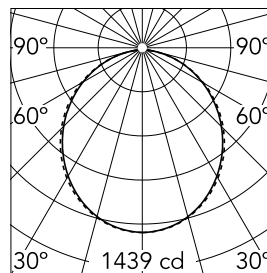

Caractéristiques principales

| | | | |
|-----------------|-------|----------------|------------------|
| Nombre de têtes | 1 | Lumen net (lm) | 3915 |
| Catégorie lampe | LED | Fixations | Encastré trim |
| Puissance (W) | 63.5W | Environnement | pour l'intérieur |
| CCT (K) | 4000K | | |
| IRC | 80 | | |

Optique

| | |
|------------------------|-----------------|
| Type d'éclairage | Direct |
| type de LED | Top LED |
| Light distribution | Symétrique |
| Type d'optique | Lumière diffuse |
| angle de faisceau (°) | 110 |
| Beam angle C90-270 (°) | 110 |

Beam Angle: 107°

h(m) E(lx) D(m)

1 1439 2.63

2 360 5.26

3 160 7.90

4 90 10.53

5 58 13.16

Luminous flux luminaire
3915 lm