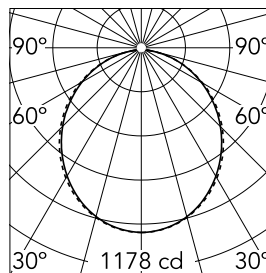

Caractéristiques principales

| | | | |
|-----------------|-------|----------------|------------------|
| Nombre de têtes | 1 | Lumen net (lm) | 3203 |
| Catégorie lampe | LED | Fixations | Encastré trim |
| Puissance (W) | 50W | Environnement | pour l'intérieur |
| CCT (K) | 4000K | | |
| IRC | 80 | | |

Optique

| | |
|------------------------|-----------------|
| Type d'éclairage | Direct |
| type de LED | Top LED |
| Light distribution | Symétrique |
| Type d'optique | Lumière diffuse |
| angle de faisceau (°) | 110 |
| Beam angle C90-270 (°) | 110 |

Beam Angle: 107°

h(m) E(lx) D(m)

1 1178 2.63

2 294 5.26

3 131 7.90

4 74 10.53

5 47 13.16

Luminous flux lumineaire
3203 lm