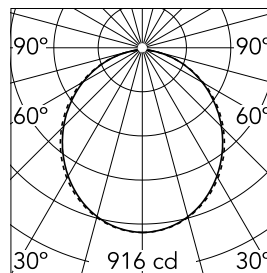

### Optique

Type d'éclairage	Direct
type de LED	Top LED
Light distribution	Symétrique
Type d'optique	Lumière diffuse
angle de faisceau (°)	110
Beam angle C90-270 (°)	110

Beam Angle:	107°		
	h(m)	E(lx)	D(m)
1	916	2.63	
2	229	5.26	
3	102	7.90	
4	57	10.53	
5	37	13.16	