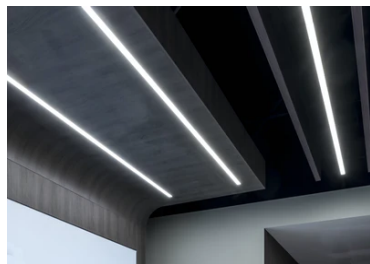

## In-Finity 35 Recessed Trim 4000K General Lighting Dali

■ N35T194G02BDA - Gris Anodisé

Système modulaire d'éclairage LED pour installation encastrée Trim incluant les modules LED, le profil de montage en aluminium et le diffuseur. Drivers inclus dans les modules d'éclairage pour raccordement au réseau 220-240V ou à d'autres modules d'éclairage.

### Optique

Type d'éclairage	Direct
type de LED	Top LED
Light distribution	Symétrique
Type d'optique	Lumière diffuse
angle de faisceau (°)	110
Beam angle C90-270 (°)	110

Beam Angle:	107°		
	h(m)	E(lx)	D(m)
1	916	2.63	
2	229	5.26	
3	102	7.90	
4	57	10.53	
5	37	13.16	

### Note

Diffuseur Opale: Eclairage d'ambiance uniforme et sans éblouissement. / Secours : Module de secours disponible dans toutes les versions, longueur 1400 mm. En mode normal, la consommation est la même que pour In-Finity standard. En mode secours, il émet environ 10% du débit normal pendant 3 heures. Éléments de terminaison: à commander séparément. Consulter le service Flos Architectural pour une configuration sans pièce de terminaison.

## In-Finity 35 Recessed Trim 4000K General Lighting Dali

5

5

---

500 mm opal diffuser. Diffuse, glare free and uniform lighting throughout the room  
08.0109.00

Metal cover. Recessed Trim. 35 mm (Colour Black)  
08.9051.NS