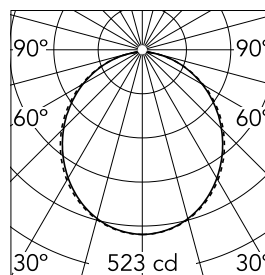

### Optique

Type d'éclairage	Direct
type de LED	Top LED
Light distribution	Symétrique
Type d'optique	Lumière diffuse
angle de faisceau (°)	110
Beam angle C90-270 (°)	110

Beam Angle: 107°

h(m)	E(lx)	D(m)
1	523	2.63
2	131	5.26
3	58	7.90
4	33	10.53
5	21	13.16