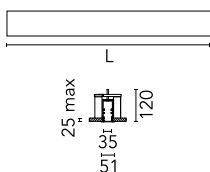

In-Finity 35 Recessed Trim 4000K General Lighting Dali

■ N35T084G14BDA - Noir

Système modulaire d'éclairage LED pour installation encastrée Trim incluant les modules LED, le profil de montage en aluminium et le diffuseur. Drivers inclus dans les modules d'éclairage pour raccordement au réseau 220-240V ou à d'autres modules d'éclairage.