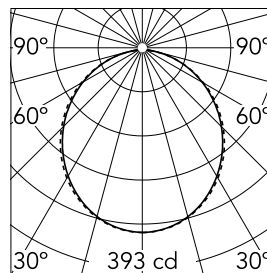

### Caractéristiques principales

Nombre de têtes	1	Lumen net (lm)	1068
Catégorie lampe	LED	Fixations	Encastré trim
Puissance (W)	16.5W	Environnement	pour l'intérieur
CCT (K)	4000K		
IRC	80		

### Optique

Type d'éclairage	Direct
type de LED	Top LED
Light distribution	Symétrique
Type d'optique	Lumière diffuse
angle de faisceau (°)	110
Beam angle C90-270 (°)	110

Beam Angle: 107°

h(m)	E(lx)	D(m)
1	393	2.63
2	98	5.26
3	44	7.90
4	25	10.53
5	16	13.16