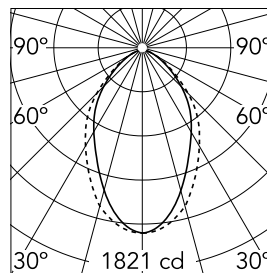

Caractéristiques principales

Nombre de têtes	1	Lumen net (lm)	2811
Catégorie lampe	LED	Fixations	Encastré trim
Puissance (W)	63.5W	Environnement	pour l'intérieur
CCT (K)	3000K		
IRC	80		

Optique

Type d'éclairage	Direct
type de LED	Top LED
Light distribution	Symétrique
Type d'optique	Lumière diffuse
angle de faisceau (°)	76
Beam angle C90-270 (°)	64

Physique

Coloris	Noir	Longueur (mm)	3095
Orientation	fixe		
Trim	yes		
Profondeur d'encastrement (mm)	120		
Poids (kg)	7.03		

Note

Diffuseur Micro-Prismatique: Diffuseur à haut rendement qui, grâce à sa texture micro-prismatique multi-couche unique, émet un faisceau de lumière à UGR<19 non éblouissant. / Secours : Module de secours disponible dans toutes les versions, longueur 1400 mm. En mode normal, la consommation est la même que pour In-Finity standard. En mode secours, il émet environ 10% du débit normal pendant 3 heures. Éléments de terminaison: à commander séparément. Consulter le service Flos Architectural pour une configuration sans pièce de terminaison.