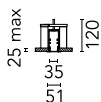

Caractéristiques principales

Nombre de têtes	1	Lumen net (lm)	2811
Catégorie lampe	LED	Fixations	Encastré trim
Puissance (W)	63.5W	Environnement	pour l'intérieur
CCT (K)	3000K		
IRC	80		

Optique

Type d'éclairage	Direct
type de LED	Top LED
Light distribution	Symétrique
Type d'optique	Lumière diffuse
angle de faisceau (°)	76
Beam angle C90-270 (°)	64

Physique

Coloris	Noir	Longueur (mm)	3095
Orientation	fixe		
Trim	yes		
Profondeur d'encastrement (mm)	120		
Poids (kg)	7.03		

Note

Diffuseur Micro-Prismatique: Diffuseur à haut rendement qui, grâce à sa texture micro-prismatique multi-couche unique, émet un faisceau de lumière à UGR<19 non éblouissant. / Secours : Module de secours disponible dans toutes les versions, longueur 1400 mm. En mode normal, la consommation est la même que pour In-Finity standard. En mode secours, il émet environ 10% du débit normal pendant 3 heures. Éléments de terminaison: à commander séparément. Consulter le service Flos Architectural pour une configuration sans pièce de terminaison.