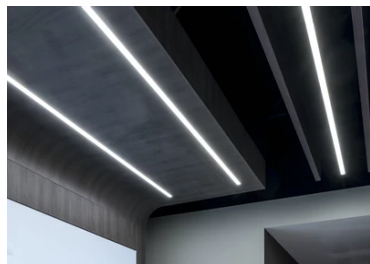

In-Finity 35 Recessed Trim 3000K Micro-Prismatic Diffuser

■ N35T303U14B - Noir

Système modulaire d'éclairage LED pour installation encastrée Trim incluant les modules LED, le profil de montage en aluminium et le diffuseur. Drivers inclus dans les modules d'éclairage pour raccordement au réseau 220-240V ou à d'autres modules d'éclairage.

Caractéristiques principales

Nombre de têtes	1	Lumen net (lm)	2811
Catégorie lampe	LED	Fixations	Encastré trim
Puissance (W)	63.5W	Environnement	pour l'intérieur
CCT (K)	3000K		
IRC	80		

Optique

Type d'éclairage	Direct
type de LED	Top LED
Light distribution	Symétrique
Type d'optique	Lumière diffuse
angle de faisceau (°)	76
Beam angle C90-270 (°)	64

Physique

Coloris	Noir	Longueur (mm)	3095
Orientation	fixe		
Trim	yes		
Profondeur d'encastrement (mm)	120		
Poids (kg)	7.03		

Note

Diffuseur Micro-Prismatique: Diffuseur à haut rendement qui, grâce à sa texture micro-prismatique multi-couche unique, émet un faisceau de lumière à UGR<19 non éblouissant. / Secours : Module de secours disponible dans toutes les versions, longueur 1400 mm. En mode normal, la consommation est la même que pour In-Finity standard. En mode secours, il émet environ 10% du débit normal pendant 3 heures. Éléments de terminaison: à commander séparément. Consulter le service Flos Architectural pour une configuration sans pièce de terminaison.

In-Finity 35 Recessed Trim 3000K Micro-Prismatic Diffuser

5

5

500 mm micro-prismatic diffuser.
Highly efficient multilayer diffuser
that, thanks to its unique
microprismatic texture, provides a
glare free UGR<19 light beam
08.0112.00