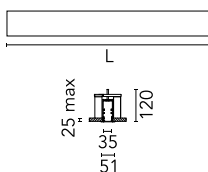

Caractéristiques principales

Nombre de têtes	1	Lumen net (lm)	2300
Catégorie lampe	LED	Fixations	Encastré trim
Puissance (W)	50W	Environnement	pour l'intérieur
CCT (K)	3000K		
IRC	80		

Optique

Type d'éclairage	Direct
type de LED	Top LED
Light distribution	Symétrique
Type d'optique	Lumière diffuse
angle de faisceau (°)	76
Beam angle C90-270 (°)	64

Physique

Coloris	Gris Anodisé	Longueur (mm)	2530
Orientation	fixe		
Trim	yes		
Profondeur d'encastrement (mm)	120		
Poids (kg)	5.75		

Note

Diffuseur Micro-Prismatique: Diffuseur à haut rendement qui, grâce à sa texture micro-prismatique multi-couche unique, émet un faisceau de lumière à UGR<19 non éblouissant. / Secours : Module de secours disponible dans toutes les versions, longueur 1400 mm. En mode normal, la consommation est la même que pour In-Finity standard. En mode secours, il émet environ 10% du débit normal pendant 3 heures. Éléments de terminaison: à commander séparément. Consulter le service Flos Architectural pour une configuration sans pièce de terminaison.

5

Metal cover. Recessed Trim. 35 mm
(Colour White)
08.9051.40