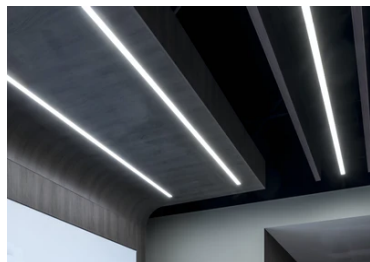

In-Finity 35 Recessed Trim 3000K Micro-Prismatic Diffuser

■ N35T253U02B - Gris Anodisé

Système modulaire d'éclairage LED pour installation encastrée Trim incluant les modules LED, le profil de montage en aluminium et le diffuseur. Drivers inclus dans les modules d'éclairage pour raccordement au réseau 220-240V ou à d'autres modules d'éclairage.

Caractéristiques principales

Nombre de têtes	1	Lumen net (lm)	2300
Catégorie lampe	LED	Fixations	Encastré trim
Puissance (W)	50W	Environnement	pour l'intérieur
CCT (K)	3000K		
IRC	80		

Optique

Type d'éclairage	Direct
type de LED	Top LED
Light distribution	Symétrique
Type d'optique	Lumière diffuse
angle de faisceau (°)	76
Beam angle C90-270 (°)	64

Physique

Coloris	Gris Anodisé	Longueur (mm)	2530
Orientation	fixe		
Trim	yes		
Profondeur d'encastrement (mm)	120		
Poids (kg)	5.75		

Note

Diffuseur Micro-Prismatique: Diffuseur à haut rendement qui, grâce à sa texture micro-prismatique multi-couche unique, émet un faisceau de lumière à UGR<19 non éblouissant. / Secours : Module de secours disponible dans toutes les versions, longueur 1400 mm. En mode normal, la consommation est la même que pour In-Finity standard. En mode secours, il émet environ 10% du débit normal pendant 3 heures. Éléments de terminaison: à commander séparément. Consulter le service Flos Architectural pour une configuration sans pièce de terminaison.

In-Finity 35 Recessed Trim 3000K Micro-Prismatic Diffuser

5

Metal cover. Recessed Trim. 35 mm
(Colour Black)
08.9051.NS

5

Metal cover. Recessed Trim. 35 mm
(Colour Anodized Grey)
08.9051.02

500 mm micro-prismatic diffuser.
Highly efficient multilayer diffuser
that, thanks to its unique
microprismatic texture, provides a
glare free UGR<19 light beam
08.0112.00