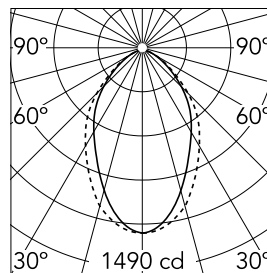

Caractéristiques principales

Nombre de têtes	1	Lumen net (lm)	2300
Catégorie lampe	LED	Fixations	Encastré trim
Puissance (W)	50W	Environnement	pour l'intérieur
CCT (K)	3000K		
IRC	80		

Optique

Type d'éclairage	Direct
type de LED	Top LED
Light distribution	Symétrique
Type d'optique	Lumière diffuse
angle de faisceau (°)	76
Beam angle C90-270 (°)	64

Physique

Coloris	Gris Anodisé	Longueur (mm)	2530
Orientation	fixe		
Trim	yes		
Profondeur d'encastrement (mm)	120		
Poids (kg)	5.75		

Note

Diffuseur Micro-Prismatique: Diffuseur à haut rendement qui, grâce à sa texture micro-prismatique multi-couche unique, émet un faisceau de lumière à UGR<19 non éblouissant. / Secours : Module de secours disponible dans toutes les versions, longueur 1400 mm. En mode normal, la consommation est la même que pour In-Finity standard. En mode secours, il émet environ 10% du débit normal pendant 3 heures. Éléments de terminaison: à commander séparément. Consulter le service Flos Architectural pour une configuration sans pièce de terminaison.

5

Metal cover. Recessed Trim. 35 mm
(Colour White)
08.9051.40