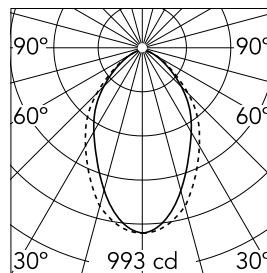

Caractéristiques principales

Nombre de têtes	1	Lumen net (lm)	1534
Catégorie lampe	LED	Fixations	Encastré trim
Puissance (W)	35.5W	Environnement	pour l'intérieur
CCT (K)	3000K		
IRC	80		

Optique

Type d'éclairage	Direct
type de LED	Top LED
Light distribution	Symétrique
Type d'optique	Lumière diffuse
angle de faisceau (°)	76
Beam angle C90-270 (°)	64

Physique

Coloris	Blanc	Longueur (mm)	1690
Orientation	fixe		
Trim	yes		
Profondeur d'encastrement (mm)	120		
Poids (kg)	3.84		

Note

Diffuseur Micro-Prismatique: Diffuseur à haut rendement qui, grâce à sa texture micro-prismatique multi-couche unique, émet un faisceau de lumière à UGR<19 non éblouissant. / Secours : Module de secours disponible dans toutes les versions, longueur 1400 mm. En mode normal, la consommation est la même que pour In-Finity standard. En mode secours, il émet environ 10% du débit normal pendant 3 heures. Éléments de terminaison: à commander séparément. Consulter le service Flos Architectural pour une configuration sans pièce de terminaison.

5

Metal cover. Recessed Trim. 35 mm
(Colour White)
08.9051.40