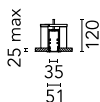

Caractéristiques principales

Nombre de têtes	1	Lumen net (lm)	1534
Catégorie lampe	LED	Fixations	Encastré trim
Puissance (W)	35.5W	Environnement	pour l'intérieur
CCT (K)	3000K		
IRC	80		

Optique

Type d'éclairage	Direct
type de LED	Top LED
Light distribution	Symétrique
Type d'optique	Lumière diffuse
angle de faisceau (°)	76
Beam angle C90-270 (°)	64

Physique

Coloris	Blanc	Longueur (mm)	1690
Orientation	fixe		
Trim	yes		
Profondeur d'encastrement (mm)	120		
Poids (kg)	3.84		

Note

Diffuseur Micro-Prismatique: Diffuseur à haut rendement qui, grâce à sa texture micro-prismatique multi-couche unique, émet un faisceau de lumière à UGR<19 non éblouissant. / Secours : Module de secours disponible dans toutes les versions, longueur 1400 mm. En mode normal, la consommation est la même que pour In-Finity standard. En mode secours, il émet environ 10% du débit normal pendant 3 heures. Éléments de terminaison: à commander séparément. Consulter le service Flos Architectural pour une configuration sans pièce de terminaison.