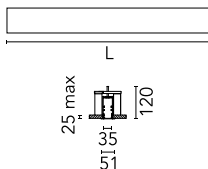

### Caractéristiques principales

Nombre de têtes	1	Lumen net (lm)	1022
Catégorie lampe	LED	Fixations	Encastré trim
Puissance (W)	22.5W	Environnement	pour l'intérieur
CCT (K)	3000K		
IRC	80		

### Physique

Coloris	Noir	Longueur (mm)	1125
Orientation	fixe		
Trim	yes		
Profondeur d'encastrement (mm)	120		
Poids (kg)	2.56		