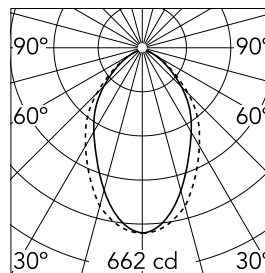

### Caractéristiques principales

Nombre de têtes	1	Lumen net (lm)	1022
Catégorie lampe	LED	Fixations	Encastré trim
Puissance (W)	22.5W	Environnement	pour l'intérieur
CCT (K)	3000K		
IRC	80		

### Optique

Type d'éclairage	Direct
type de LED	Top LED
Light distribution	Symétrique
Type d'optique	Lumière diffuse
angle de faisceau (°)	76
Beam angle C90-270 (°)	64

Beam Angle: 75°

h(m) E(lx) D(m)

1	662	1.25
2	166	2.50
3	74	3.76
4	41	5.01
5	26	6.26

### Physique

Coloris	Noir	Longueur (mm)	1125
Orientation	fixe		
Trim	yes		
Profondeur d'encastrement (mm)	120		
Poids (kg)	2.56		