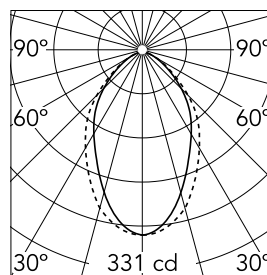

Caractéristiques principales

Nombre de têtes	1	Lumen net (lm)	511
Catégorie lampe	LED	Fixations	Encastré trim
Puissance (W)	13W	Environnement	pour l'intérieur
CCT (K)	3000K		
IRC	80		

Optique

Type d'éclairage	Direct
type de LED	Top LED
Light distribution	Symétrique
Type d'optique	Lumière diffuse
angle de faisceau (°)	76
Beam angle C90-270 (°)	64

Beam Angle: 75°

h(m) E(lx) D(m)

1 331 1.25

2 83 2.50

3 37 3.76

4 21 5.01

5 13 6.26

Luminous flux luminaire
511 lm