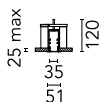

Caractéristiques principales

Nombre de têtes	1	Lumen net (lm)	511
Catégorie lampe	LED	Fixations	Encastré trim
Puissance (W)	13W	Environnement	pour l'intérieur
CCT (K)	3000K		
IRC	80		

Optique

Type d'éclairage	Direct
type de LED	Top LED
Light distribution	Symétrique
Type d'optique	Lumière diffuse
angle de faisceau (°)	76
Beam angle C90-270 (°)	64