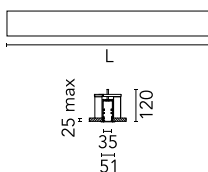

### Caractéristiques principales

Nombre de têtes	1	Lumen net (lm)	767
Catégorie lampe	LED	Fixations	Encastré trim
Puissance (W)	16.5W	Environnement	pour l'intérieur
CCT (K)	3000K		
IRC	80		

### Physique

Coloris	Blanc	Longueur (mm)	845
Orientation	fixe		
Trim	yes		
Profondeur d'encastrement (mm)	120		
Poids (kg)	1.92		