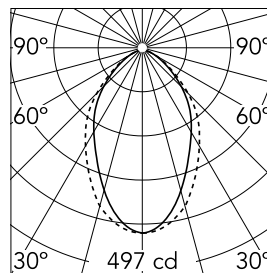

### Caractéristiques principales

Nombre de têtes	1	Lumen net (lm)	767
Catégorie lampe	LED	Fixations	Encastré trim
Puissance (W)	16.5W	Environnement	pour l'intérieur
CCT (K)	3000K		
IRC	80		

### Optique

Type d'éclairage	Direct
type de LED	Top LED
Light distribution	Symétrique
Type d'optique	Lumière diffuse
angle de faisceau (°)	76
Beam angle C90-270 (°)	64

Beam Angle:	75°		
h(m)	E(lx)	D(m)	
1	497	1.25	
2	124	2.50	
3	55	3.76	
4	31	5.01	
5	20	6.26	

### Physique

Coloris	Blanc	Longueur (mm)	845
Orientation	fixe		
Trim	yes		
Profondeur d'encastrement (mm)	120		
Poids (kg)	1.92		