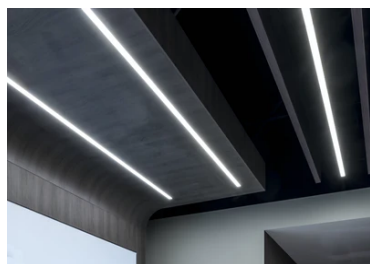

## In-Finity 35 Recessed Trim 3000K General Lighting Dali

■ N35T303G30BDA - Blanc

Système modulaire d'éclairage LED pour installation encastrée Trim incluant les modules LED, le profil de montage en aluminium et le diffuseur. Drivers inclus dans les modules d'éclairage pour raccordement au réseau 220-240V ou à d'autres modules d'éclairage.

### Optique

Type d'éclairage	Direct
type de LED	Top LED
Light distribution	Symétrique
Type d'optique	Lumière diffuse
angle de faisceau (°)	110
Beam angle C90-270 (°)	110

Beam Angle: 107°

h(m) E(lx) D(m)

1 1329 2.63

## In-Finity 35 Recessed Trim 3000K General Lighting Dali

5

---

Metal cover. Recessed Trim. 35 mm  
(Colour Black)  
08.9051.NS

5

---

Metal cover. Recessed Trim. 35 mm  
(Colour Anodized Grey)  
08.9051.02

---

500 mm opal diffuser. Diffuse, glare  
free and uniform lighting throughout  
the room  
08.0109.00

5

---

Metal cover. Recessed Trim. 35 mm  
(Colour White)  
08.9051.40