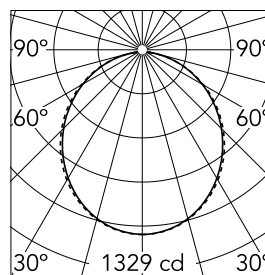

### Caractéristiques principales

Nombre de têtes	1	Lumen net (lm)	3616
Catégorie lampe	LED	Fixations	Encastré trim
Puissance (W)	63.5W	Environnement	pour l'intérieur
CCT (K)	3000K		
IRC	80		

### Optique

Type d'éclairage	Direct
type de LED	Top LED
Light distribution	Symétrique
Type d'optique	Lumière diffuse
angle de faisceau (°)	110
Beam angle C90-270 (°)	110

Beam Angle: 107°

h(m) E(lx) D(m)

1 1329 2.63

### Physique

Coloris	Blanc	Longueur (mm)	3095
Orientation	fixe		
Trim	yes		
Profondeur d'encastrement (mm)	120		
Poids (kg)	7.03		