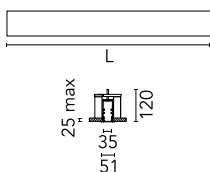

Caractéristiques principales

| | | | |
|-----------------|-------|----------------|------------------|
| Nombre de têtes | 1 | Lumen net (lm) | 3616 |
| Catégorie lampe | LED | Fixations | Encastré trim |
| Puissance (W) | 63.5W | Environnement | pour l'intérieur |
| CCT (K) | 3000K | | |
| IRC | 80 | | |

Physique

| | | | |
|--------------------------------|------|---------------|------|
| Coloris | Noir | Longueur (mm) | 3095 |
| Orientation | fixe | | |
| Trim | yes | | |
| Profondeur d'encastrement (mm) | 120 | | |
| Poids (kg) | 7.03 | | |

5

Metal cover. Recessed Trim. 35 mm
(Colour White)
08.9051.40