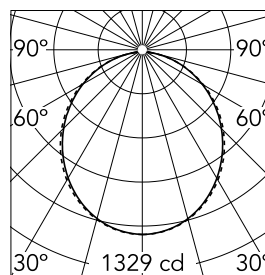

Caractéristiques principales

| | | | |
|-----------------|-------|----------------|------------------|
| Nombre de têtes | 1 | Lumen net (lm) | 3616 |
| Catégorie lampe | LED | Fixations | Encastré trim |
| Puissance (W) | 63.5W | Environnement | pour l'intérieur |
| CCT (K) | 3000K | | |
| IRC | 80 | | |

| | | | |
|-------------|-------|-------|--|
| Beam Angle: | 107° | | |
| h(m) | E(lx) | D(m) | |
| 1 | 1329 | 2.63 | |
| 2 | 332 | 5.26 | |
| 3 | 148 | 7.90 | |
| 4 | 83 | 10.53 | |
| 5 | 53 | 13.16 | |

Physique

| | | | |
|--------------------------------|------|---------------|------|
| Coloris | Noir | Longueur (mm) | 3095 |
| Orientation | fixe | | |
| Trim | yes | | |
| Profondeur d'encastrement (mm) | 120 | | |
| Poids (kg) | 7.03 | | |

5

Metal cover. Recessed Trim. 35 mm
(Colour White)
08.9051.40