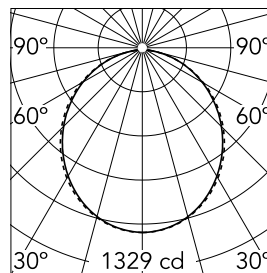

### Caractéristiques principales

Nombre de têtes	1	Lumen net (lm)	3616
Catégorie lampe	LED	Fixations	Encastré trim
Puissance (W)	63.5W	Environnement	pour l'intérieur
CCT (K)	3000K		
IRC	80		

### Optique

Type d'éclairage	Direct
type de LED	Top LED
Light distribution	Symétrique
Type d'optique	Lumière diffuse
angle de faisceau (°)	110
Beam angle C90-270 (°)	110

Beam Angle: 107°

h(m) E(lx) D(m)

1 1329 2.63