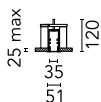

In-Finity 35 Recessed Trim 3000K General Lighting Dali

■ N35T253G02BDA - Gris Anodisé

Système modulaire d'éclairage LED pour installation encastrée Trim incluant les modules LED, le profil de montage en aluminium et le diffuseur. Drivers inclus dans les modules d'éclairage pour raccordement au réseau 220-240V ou à d'autres modules d'éclairage.