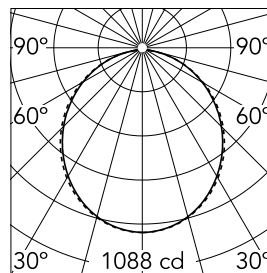

### Caractéristiques principales

Nombre de têtes	1	Lumen net (lm)	2958
Catégorie lampe	LED	Fixations	Encastré trim
Puissance (W)	50W	Environnement	pour l'intérieur
CCT (K)	3000K		
IRC	80		

### Optique

Type d'éclairage	Direct
type de LED	Top LED
Light distribution	Symétrique
Type d'optique	Lumière diffuse
angle de faisceau (°)	110
Beam angle C90-270 (°)	110

Beam Angle:	107°		
h(m)	E(lx)	D(m)	
1	1088	2.63	
2	272	5.26	
3	121	7.90	
4	68	10.53	
5	44	13.16	