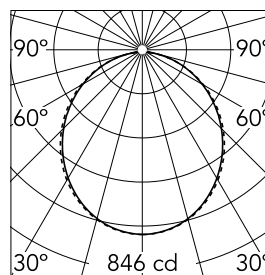

### Optique

Type d'éclairage	Direct
type de LED	Top LED
Light distribution	Symétrique
Type d'optique	Lumière diffuse
angle de faisceau (°)	110
Beam angle C90-270 (°)	110

Beam Angle: 107°

h(m)	E(lx)	D(m)
1	846	2.63
2	211	5.26
3	94	7.90
4	53	10.53
5	34	13.16