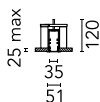

In-Finity 35 Recessed Trim 3000K General Lighting Dali

■ N35T193G14BDA - Noir

Système modulaire d'éclairage LED pour installation encastrée Trim incluant les modules LED, le profil de montage en aluminium et le diffuseur. Drivers inclus dans les modules d'éclairage pour raccordement au réseau 220-240V ou à d'autres modules d'éclairage.