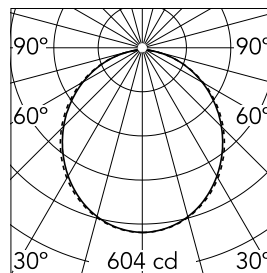

Caractéristiques principales

Nombre de têtes	1	Lumen net (lm)	1643
Catégorie lampe	LED	Fixations	Encastré trim
Puissance (W)	28W	Environnement	pour l'intérieur
CCT (K)	3000K		
IRC	80		

Optique

Type d'éclairage	Direct
type de LED	Top LED
Light distribution	Symétrique
Type d'optique	Lumière diffuse
angle de faisceau (°)	110
Beam angle C90-270 (°)	110

Beam Angle: 107°

h(m) E(lx) D(m)

1 604 2.63

2 151 5.26

3 67 7.90

4 38 10.53

5 24 13.16

Luminous flux luminaire
1643 lm