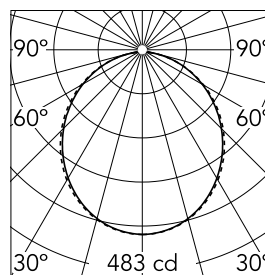

Caractéristiques principales

| | | | |
|-----------------|-------|----------------|------------------|
| Nombre de têtes | 1 | Lumen net (lm) | 1315 |
| Catégorie lampe | LED | Fixations | Encastré trim |
| Puissance (W) | 22.5W | Environnement | pour l'intérieur |
| CCT (K) | 3000K | | |
| IRC | 80 | | |

Optique

| | |
|------------------------|-----------------|
| Type d'éclairage | Direct |
| type de LED | Top LED |
| Light distribution | Symétrique |
| Type d'optique | Lumière diffuse |
| angle de faisceau (°) | 110 |
| Beam angle C90-270 (°) | 110 |

| | | | |
|-------------|-------|-------|--|
| Beam Angle: | 107° | | |
| h(m) | E(lx) | D(m) | |
| 1 | 483 | 2.63 | |
| 2 | 121 | 5.26 | |
| 3 | 54 | 7.90 | |
| 4 | 30 | 10.53 | |
| 5 | 19 | 13.16 | |

5

Metal cover. Recessed Trim. 35 mm
(Colour White)
08.9051.40