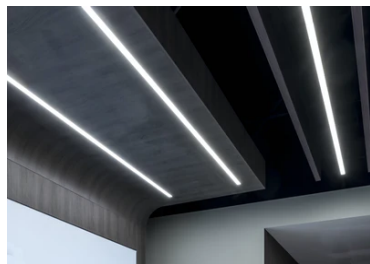

## In-Finity 35 Recessed No Trim Flat Corner 4000K Micro-Prismatic Diffuser Dali

■ N35NFC4U30BDA - Blanc

Système modulaire d'éclairage LED pour installation encastrée No Trim incluant les modules LED, le profil de montage en aluminium et le diffuseur. Drivers inclus dans les modules d'éclairage pour raccordement au réseau 220-240V ou à d'autres modules d'éclairage.

### Optique

Type d'éclairage	Direct
Type de LED	Top LED
Light distribution	Symétrique
Type d'optique	Lumière diffuse
angle de faisceau (°)	76
Beam angle C90-270 (°)	64

Beam Angle: 75°

h(m)	E(lx)	D(m)
1	717	1.25
2	179	2.50
3	80	3.76
4	45	5.01
5	29	6.26

### Note

Diffuseur Micro-Prismatique: Diffuseur à haut rendement qui, grâce à sa texture micro-prismatique multi-couche unique, émet un faisceau de lumière à UGR<19 non éblouissant. / Secours : Module de secours disponible dans toutes les versions, longueur 1400 mm. En mode normal, la consommation est la même que pour In-Finity standard. En mode secours, il émet environ 10% du débit normal pendant 3 heures. Éléments de terminaison: à commander séparément. Consulter le service Flos Architectural pour une configuration sans pièce de terminaison.

## In-Finity 35 Recessed No Trim Flat Corner 4000K Micro-Prismatic Diffuser Dali

---

500 mm micro-prismatic diffuser.  
Highly efficient multilayer diffuser  
that, thanks to its unique  
microprismatic texture, provides a  
glare free UGR<19 light beam  
08.0112.00