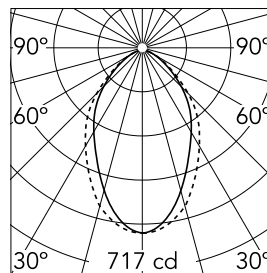

### Caractéristiques principales

Nombre de têtes	1	Lumen net (lm)	1107
Catégorie lampe	LED	Fixations	Encastré no trim
Puissance (W)	22.5W	Environnement	pour l'intérieur
CCT (K)	4000K		
IRC	80		

### Optique

Type d'éclairage	Direct
Type de LED	Top LED
Light distribution	Symétrique
Type d'optique	Lumière diffuse
angle de faisceau (°)	76
Beam angle C90-270 (°)	64

Beam Angle: 75°

h(m)	E(lx)	D(m)
1	717	1.25
2	179	2.50
3	80	3.76
4	45	5.01
5	29	6.26

### Physique

Coloris	Blanc
Orientation	fixe
Profondeur d'encastrement (mm)	120
Poids (kg)	3.16
Longueur (mm)	568