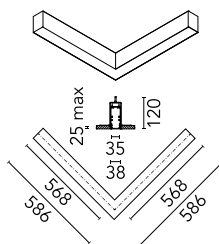

### Caractéristiques principales

Nombre de têtes	1	Lumen net (lm)	1107
Catégorie lampe	LED	Fixations	Encastré no trim
Puissance (W)	22.5W	Environnement	pour l'intérieur
CCT (K)	4000K		
IRC	80		

### Physique

Coloris	Blanc
Orientation	fixe
Profondeur d'encastrement (mm)	120
Poids (kg)	3.16
Longueur (mm)	568

---

Metal End Cap. Recessed No Trim /  
Surface / Suspension Down. 35 mm  
(Colour White)  
08.9050.40