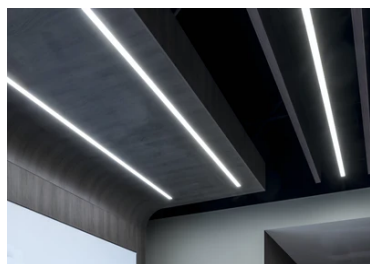

In-Finity 35 Recessed No Trim Emergency 4000K General Lighting Dali

■ N35NEM4G30BDA - Blanc

Système modulaire d'éclairage LED pour installation encastrée No Trim incluant les modules LED, le profil de montage en aluminium et le diffuseur. Drivers inclus dans les modules d'éclairage pour raccordement au réseau 220-240V ou à d'autres modules d'éclairage.

Caractéristiques principales

Nombre de têtes	1	Lumen net (lm)	1278
Catégorie lampe	LED	Fixations	Encastré no trim
Puissance (W)	28W	Environnement	pour l'intérieur
CCT (K)	4000K		
IRC	80		

Optique

Type d'éclairage	Direct	Beam angle C90-270	110
type de LED	Top LED	(°)	
Light distribution	Symétrique		
Type d'optique	Lumière diffuse		
angle de faisceau (°)	110		

Note

Diffuseur Opale: Eclairage d'ambiance uniforme et sans éblouissement. / Secours : Module de secours disponible dans toutes les versions, longueur 1400 mm. En mode normal, la consommation est la même que pour In-Finity standard. En mode secours, il émet environ 10% du débit normal pendant 3 heures. Éléments de terminaison: à commander séparément. Consulter le service Flos Architectural pour une configuration sans pièce de terminaison.

In-Finity 35 Recessed No Trim Emergency 4000K General Lighting Dali

Metal End Cap. Recessed No Trim /
Surface / Suspension Down. 35 mm
(Colour White)
08.9050.40

500 mm opal diffuser. Diffuse, glare
free and uniform lighting throughout
the room
08.0109.00