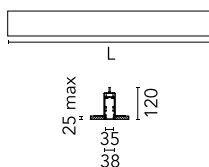

Caractéristiques principales

Nombre de têtes	1	Lumen net (lm)	1278
Catégorie lampe	LED	Fixations	Encastré no trim
Puissance (W)	28W	Environnement	pour l'intérieur
CCT (K)	4000K		
IRC	80		

Optique

Type d'éclairage	Direct	Beam angle C90-270	110
type de LED	Top LED	(°)	
Light distribution	Symétrique		
Type d'optique	Lumière diffuse		
angle de faisceau (°)	110		