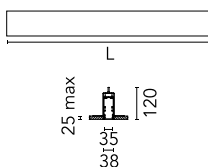

### Caractéristiques principales

Nombre de têtes	1	Lumen net (lm)	1643
Catégorie lampe	LED	Fixations	Encastré no trim
Puissance (W)	28W	Environnement	pour l'intérieur
CCT (K)	3000K		
IRC	80		

### Physique

Coloris	Blanc
Orientation	fixe
Profondeur d'encastrement (mm)	120
Poids (kg)	3.19
Longueur (mm)	1405