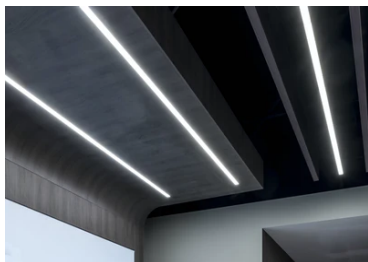

## In-Finity 35 Recessed No Trim Emergency 3000K General Lighting Dali

■ N35NEM3G30BDA - Blanc

Système modulaire d'éclairage LED pour installation encastrée No Trim incluant les modules LED, le profil de montage en aluminium et le diffuseur. Drivers inclus dans les modules d'éclairage pour raccordement au réseau 220-240V ou à d'autres modules d'éclairage.

### Optique

Type d'éclairage	Direct	Beam angle C90-270	110
type de LED	Top LED	(°)	
Light distribution	Symétrique		
Type d'optique	Lumière diffuse		
angle de faisceau (°)	110		

### Note

Diffuseur Opale: Eclairage d'ambiance uniforme et sans éblouissement. / Secours : Module de secours disponible dans toutes les versions, longueur 1400 mm. En mode normal, la consommation est la même que pour In-Finity standard. En mode secours, il émet environ 10% du débit normal pendant 3 heures. Éléments de terminaison: à commander séparément. Consulter le service Flos Architectural pour une configuration sans pièce de terminaison.

## In-Finity 35 Recessed No Trim Emergency 3000K General Lighting Dali

---

Metal End Cap. Recessed No Trim /  
Surface / Suspension Down. 35 mm  
(Colour White)  
08.9050.40

---

500 mm opal diffuser. Diffuse, glare  
free and uniform lighting throughout  
the room  
08.0109.00