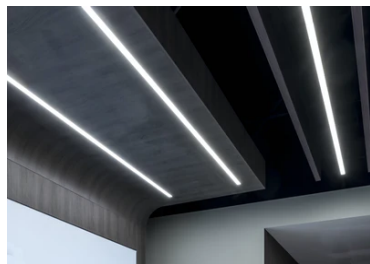

In-Finity 35 Recessed No Trim 4000K Micro-Prismatic Diffuser

■ N35N164U30B - Blanc

Système modulaire d'éclairage LED pour installation encastrée No Trim incluant les modules LED, le profil de montage en aluminium et le diffuseur. Drivers inclus dans les modules d'éclairage pour raccordement au réseau 220-240V ou à d'autres modules d'éclairage.

Caractéristiques principales

Nombre de têtes	1	Lumen net (lm)	1660
Catégorie lampe	LED	Fixations	Encastré no trim
Puissance (W)	35.5W	Environnement	pour l'intérieur
CCT (K)	4000K		
IRC	80		

Optique

Type d'éclairage	Direct
type de LED	Top LED
Light distribution	Symétrique
Type d'optique	Lumière diffuse
angle de faisceau (°)	76
Beam angle C90-270 (°)	64

Note

Diffuseur Micro-Prismatique: Diffuseur à haut rendement qui, grâce à sa texture micro-prismatique multi-couche unique, émet un faisceau de lumière à UGR<19 non éblouissant. / Secours : Module de secours disponible dans toutes les versions, longueur 1400 mm. En mode normal, la consommation est la même que pour In-Finity standard. En mode secours, il émet environ 10% du débit normal pendant 3 heures. Éléments de terminaison: à commander séparément. Consulter le service Flos Architectural pour une configuration sans pièce de terminaison.

In-Finity 35 Recessed No Trim 4000K Micro-Prismatic Diffuser

Metal End Cap. Recessed No Trim /
Surface / Suspension Down. 35 mm
(Colour White)
08.9050.40

500 mm micro-prismatic diffuser.
Highly efficient multilayer diffuser
that, thanks to its unique
microprismatic texture, provides a
glare free UGR<19 light beam
08.0112.00