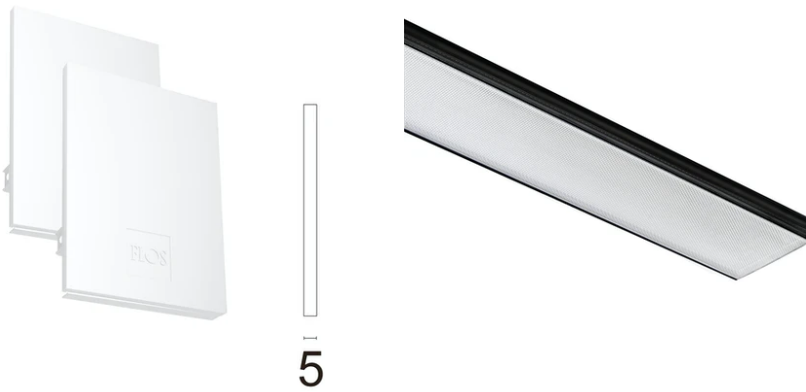

In-Finity 35 Recessed No Trim 4000K Micro-Prismatic Diffuser

■ N35N164U30B - Blanc

Système modulaire d'éclairage LED pour installation encastrée No Trim incluant les modules LED, le profil de montage en aluminium et le diffuseur. Drivers inclus dans les modules d'éclairage pour raccordement au réseau 220-240V ou à d'autres modules d'éclairage.

Caractéristiques principales

Nombre de têtes	1	Lumen net (lm)	1660
Catégorie lampe	LED	Fixations	Encastré no trim
Puissance (W)	35.5W	Environnement	pour l'intérieur
CCT (K)	4000K		
IRC	80		

Optique

Type d'éclairage	Direct
type de LED	Top LED
Light distribution	Symétrique
Type d'optique	Lumière diffuse
angle de faisceau (°)	76
Beam angle C90-270 (°)	64

Note

Diffuseur Micro-Prismatique: Diffuseur à haut rendement qui, grâce à sa texture micro-prismatique multi-couche unique, émet un faisceau de lumière à UGR<19 non éblouissant. / Secours : Module de secours disponible dans toutes les versions, longueur 1400 mm. En mode normal, la consommation est la même que pour In-Finity standard. En mode secours, il émet environ 10% du débit normal pendant 3 heures. Éléments de terminaison: à commander séparément. Consulter le service Flos Architectural pour une configuration sans pièce de terminaison.

In-Finity 35 Recessed No Trim 4000K Micro-Prismatic Diffuser

Metal End Cap. Recessed No Trim /
Surface / Suspension Down. 35 mm
(Colour White)
08.9050.40

500 mm micro-prismatic diffuser.
Highly efficient multilayer diffuser
that, thanks to its unique
microprismatic texture, provides a
glare free UGR<19 light beam
08.0112.00