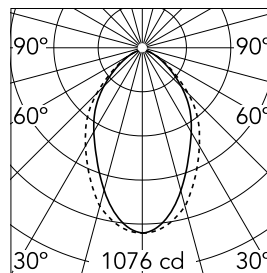

Caractéristiques principales

Nombre de têtes	1	Lumen net (lm)	1660
Catégorie lampe	LED	Fixations	Encastré no trim
Puissance (W)	35.5W	Environnement	pour l'intérieur
CCT (K)	4000K		
IRC	80		

Optique

Type d'éclairage	Direct
type de LED	Top LED
Light distribution	Symétrique
Type d'optique	Lumière diffuse
angle de faisceau (°)	76
Beam angle C90-270 (°)	64

Beam Angle: 75°

h(m) E(lx) D(m)

1 1076 1.25

2 269 2.50

3 120 3.76

4 67 5.01

5 43 6.26

Luminous flux lumineaire
1660 lm