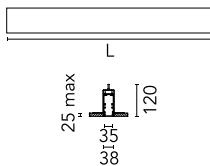

Caractéristiques principales

Nombre de têtes	1	Lumen net (lm)	1660
Catégorie lampe	LED	Fixations	Encastré no trim
Puissance (W)	35.5W	Environnement	pour l'intérieur
CCT (K)	4000K		
IRC	80		

Optique

Type d'éclairage	Direct
type de LED	Top LED
Light distribution	Symétrique
Type d'optique	Lumière diffuse
angle de faisceau (°)	76
Beam angle C90-270 (°)	64

Beam Angle: 75°

h(m) E(lx) D(m)

1 1076 1.25

2 269 2.50

3 120 3.76

4 67 5.01

5 43 6.26

Luminous flux lumineaire
1660 lm