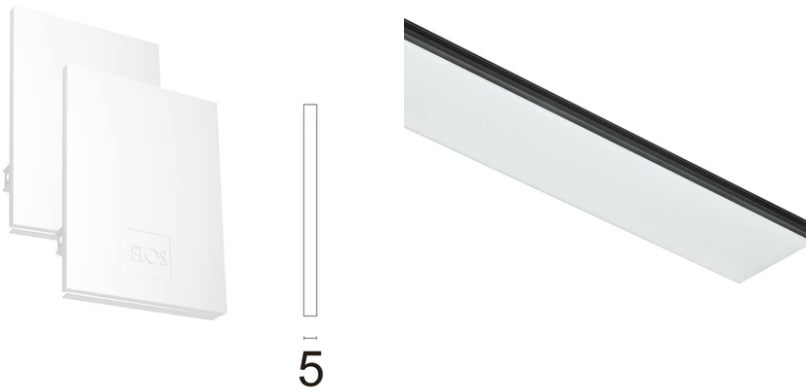

## In-Finity 35 Recessed No Trim 4000K General Lighting Dali

■ N35N084G30BDA - Blanc

Système modulaire d'éclairage LED pour installation encastrée No Trim incluant les modules LED, le profil de montage en aluminium et le diffuseur. Drivers inclus dans les modules d'éclairage pour raccordement au réseau 220-240V ou à d'autres modules d'éclairage.

### Note

Diffuseur Opale: Eclairage d'ambiance uniforme et sans éblouissement. / Secours : Module de secours disponible dans toutes les versions, longueur 1400 mm. En mode normal, la consommation est la même que pour In-Finity standard. En mode secours, il émet environ 10% du débit normal pendant 3 heures. Éléments de terminaison: à commander séparément. Consulter le service Flos Architectural pour une configuration sans pièce de terminaison.

## In-Finity 35 Recessed No Trim 4000K General Lighting Dali

---

Metal End Cap. Recessed No Trim /  
Surface / Suspension Down. 35 mm  
(Colour White)  
08.9050.40

---

500 mm opal diffuser. Diffuse, glare  
free and uniform lighting throughout  
the room  
08.0109.00