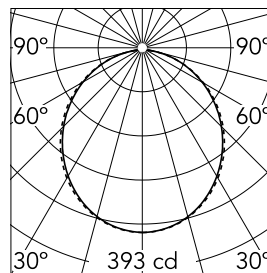

### Caractéristiques principales

|                 |       |                |                  |
|-----------------|-------|----------------|------------------|
| Nombre de têtes | 1     | Lumen net (lm) | 1068             |
| Catégorie lampe | LED   | Fixations      | Encastré no trim |
| Puissance (W)   | 16.5W | Environnement  | pour l'intérieur |
| CCT (K)         | 4000K |                |                  |
| IRC             | 80    |                |                  |

### Optique

|                        |                 |
|------------------------|-----------------|
| Type d'éclairage       | Direct          |
| type de LED            | Top LED         |
| Light distribution     | Symétrique      |
| Type d'optique         | Lumière diffuse |
| angle de faisceau (°)  | 110             |
| Beam angle C90-270 (°) | 110             |

Beam Angle: 107°

| h(m) | E(lx) | D(m)  |
|------|-------|-------|
| 1    | 393   | 2.63  |
| 2    | 98    | 5.26  |
| 3    | 44    | 7.90  |
| 4    | 25    | 10.53 |
| 5    | 16    | 13.16 |

Luminous flux lumineaire  
1068 lm

### Physique

|                                |       |
|--------------------------------|-------|
| Coloris                        | Blanc |
| Orientation                    | fixe  |
| Profondeur d'encastrement (mm) | 120   |
| Poids (kg)                     | 1.92  |
| Longueur (mm)                  | 845   |