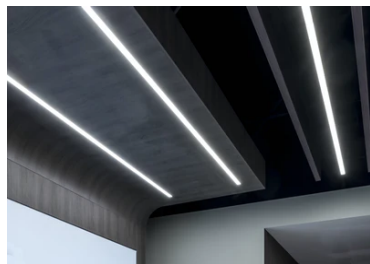

## In-Finity 35 Recessed No Trim 4000K General Lighting Dali

■ N35N084G30BDA - Blanc

Système modulaire d'éclairage LED pour installation encastrée No Trim incluant les modules LED, le profil de montage en aluminium et le diffuseur. Drivers inclus dans les modules d'éclairage pour raccordement au réseau 220-240V ou à d'autres modules d'éclairage.

### Optique

|                        |                 |
|------------------------|-----------------|
| Type d'éclairage       | Direct          |
| type de LED            | Top LED         |
| Light distribution     | Symétrique      |
| Type d'optique         | Lumière diffuse |
| angle de faisceau (°)  | 110             |
| Beam angle C90-270 (°) | 110             |

### Note

Diffuseur Opale: Eclairage d'ambiance uniforme et sans éblouissement. / Secours : Module de secours disponible dans toutes les versions, longueur 1400 mm. En mode normal, la consommation est la même que pour In-Finity standard. En mode secours, il émet environ 10% du débit normal pendant 3 heures. Éléments de terminaison: à commander séparément. Consulter le service Flos Architectural pour une configuration sans pièce de terminaison.

## In-Finity 35 Recessed No Trim 4000K General Lighting Dali

---

Metal End Cap. Recessed No Trim /  
Surface / Suspension Down. 35 mm  
(Colour White)  
08.9050.40

---

500 mm opal diffuser. Diffuse, glare  
free and uniform lighting throughout  
the room  
08.0109.00