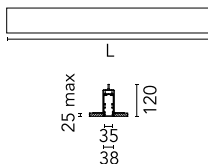

### Caractéristiques principales

|                 |       |                |                  |
|-----------------|-------|----------------|------------------|
| Nombre de têtes | 1     | Lumen net (lm) | 1068             |
| Catégorie lampe | LED   | Fixations      | Encastré no trim |
| Puissance (W)   | 16.5W | Environnement  | pour l'intérieur |
| CCT (K)         | 4000K |                |                  |
| IRC             | 80    |                |                  |

Beam Angle: 107°

| h(m) | E(lx) | D(m)  |
|------|-------|-------|
| 1    | 393   | 2.63  |
| 2    | 98    | 5.26  |
| 3    | 44    | 7.90  |
| 4    | 25    | 10.53 |
| 5    | 16    | 13.16 |

Luminous flux lumineaire  
1068 lm

### Physique

|                                |       |
|--------------------------------|-------|
| Coloris                        | Blanc |
| Orientation                    | fixe  |
| Profondeur d'encastrement (mm) | 120   |
| Poids (kg)                     | 1.92  |
| Longueur (mm)                  | 845   |