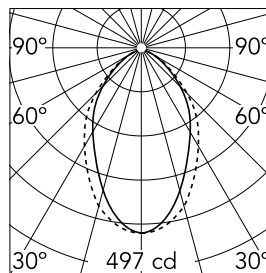

Caractéristiques principales

Nombre de têtes	1	Lumen net (lm)	767
Catégorie lampe	LED	Fixations	Encastré no trim
Puissance (W)	16.5W	Environnement	pour l'intérieur
CCT (K)	3000K		
IRC	80		

Optique

Type d'éclairage	Direct
type de LED	Top LED
Light distribution	Symétrique
Type d'optique	Lumière diffuse
angle de faisceau (°)	76
Beam angle C90-270 (°)	64

Physique

Coloris	Blanc
Orientation	fixe
Profondeur d'encastrement (mm)	120
Poids (kg)	1.92
Longueur (mm)	845

Note

Diffuseur Micro-Prismatique: Diffuseur à haut rendement qui, grâce à sa texture micro-prismatique multi-couche unique, émet un faisceau de lumière à UGR<19 non éblouissant. / Secours : Module de secours disponible dans toutes les versions, longueur 1400 mm. En mode normal, la consommation est la même que pour In-Finity standard. En mode secours, il émet environ 10% du débit normal pendant 3 heures. Éléments de terminaison: à commander séparément. Consulter le service Flos Architectural pour une configuration sans pièce de terminaison.

Metal End Cap. Recessed No Trim /
Surface / Suspension Down. 35 mm
(Colour White)
08.9050.40