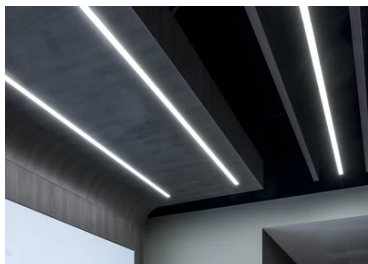

In-Finity 35 Recessed No Trim 3000K Micro-Prismatic Diffuser Dali

■ N35N083U30BDA - Blanc

Système modulaire d'éclairage LED pour installation encastrée No Trim incluant les modules LED, le profil de montage en aluminium et le diffuseur. Drivers inclus dans les modules d'éclairage pour raccordement au réseau 220-240V ou à d'autres modules d'éclairage.

Caractéristiques principales

Nombre de têtes	1	Lumen net (lm)	767
Catégorie lampe	LED	Fixations	Encastré no trim
Puissance (W)	16.5W	Environnement	pour l'intérieur
CCT (K)	3000K		
IRC	80		

Optique

Type d'éclairage	Direct
type de LED	Top LED
Light distribution	Symétrique
Type d'optique	Lumière diffuse
angle de faisceau (°)	76
Beam angle C90-270 (°)	64

Physique

Coloris	Blanc
Orientation	fixe
Profondeur d'encastrement (mm)	120
Poids (kg)	1.92
Longueur (mm)	845

Note

Diffuseur Micro-Prismatique: Diffuseur à haut rendement qui, grâce à sa texture micro-prismatique multi-couche unique, émet un faisceau de lumière à UGR<19 non éblouissant. / Secours : Module de secours disponible dans toutes les versions, longueur 1400 mm. En mode normal, la consommation est la même que pour In-Finity standard. En mode secours, il émet environ 10% du débit normal pendant 3 heures. Éléments de terminaison: à commander séparément. Consulter le service Flos Architectural pour une configuration sans pièce de terminaison.

In-Finity 35 Recessed No Trim 3000K Micro-Prismatic Diffuser Dali

500 mm micro-prismatic diffuser.
Highly efficient multilayer diffuser
that, thanks to its unique
microprismatic texture, provides a
glare free UGR<19 light beam
08.0112.00