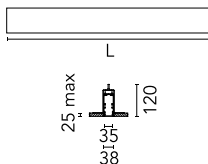

Caractéristiques principales

Nombre de têtes	1	Lumen net (lm)	767
Catégorie lampe	LED	Fixations	Encastré no trim
Puissance (W)	16.5W	Environnement	pour l'intérieur
CCT (K)	3000K		
IRC	80		

Optique

Type d'éclairage	Direct
type de LED	Top LED
Light distribution	Symétrique
Type d'optique	Lumière diffuse
angle de faisceau (°)	76
Beam angle C90-270 (°)	64

Physique

Coloris	Blanc
Orientation	fixe
Profondeur d'encastrement (mm)	120
Poids (kg)	1.92
Longueur (mm)	845

Note

Diffuseur Micro-Prismatique: Diffuseur à haut rendement qui, grâce à sa texture micro-prismatique multi-couche unique, émet un faisceau de lumière à UGR<19 non éblouissant. / Secours : Module de secours disponible dans toutes les versions, longueur 1400 mm. En mode normal, la consommation est la même que pour In-Finity standard. En mode secours, il émet environ 10% du débit normal pendant 3 heures. Éléments de terminaison: à commander séparément. Consulter le service Flos Architectural pour une configuration sans pièce de terminaison.

Metal End Cap. Recessed No Trim /
Surface / Suspension Down. 35 mm
(Colour White)
08.9050.40