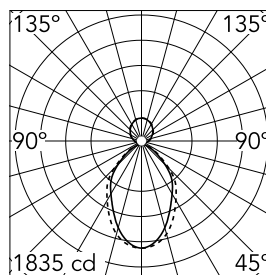

### Optique

Type d'éclairage	Indirect, Direct
type de LED	Top LED
Light distribution	Symétrique
Type d'optique	Lumière diffuse
angle de faisceau (°)	73
Beam angle C90-270 (°)	81

Beam Angle DIR: 73°

h(m)	E(lx)	D(m)
1	1835	1.47
2	459	2.95
3	204	4.42
4	115	5.90
5	73	7.37

### Physique

Coloris	Blanc
Orientation	fixe
Poids (kg)	8.20