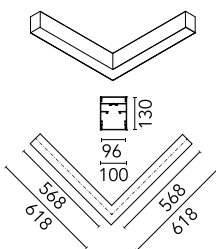

In-Finity 100 Suspension Up & Down Flat Corner 4000K Micro-Prismatic Diffuser

■ N10UFC4U30B - Blanc

Système modulaire à LED pour installation en suspension, comprenant les modules LED, le profilé de montage en aluminium et le diffuseur. Drivers inclus dans les modules d'éclairage pour raccordement au réseau 220-240V ou à d'autres modules d'éclairage. Kit de suspension compris.

Caractéristiques principales

Nombre de têtes	1	Lumen net (lm)	4327
Catégorie lampe	LED	Fixations	Suspension
Puissance (W)	38.5W/m	Environnement	pour l'intérieur
CCT (K)	4000K		
IRC	80		

Optique

Type d'éclairage	Indirect, Direct
type de LED	Top LED
Light distribution	Symétrique
Type d'optique	Lumière diffuse
angle de faisceau (°)	73
Beam angle C90-270 (°)	81

Beam Angle DIR: 73°

h(m)	E(lx)	D(m)
1	1835	1.47
2	459	2.95
3	204	4.42
4	115	5.90
5	73	7.37

Luminous flux luminaire
4327 lm

Electrique

Fréquence (Hz)	50/60	Classe d'isolation	I
Dimmable	Non		
Driver	intégré		
Type de driver	non dimmable		
Urgence	Sans		

Physique

Coloris	Blanc
Orientation	fixe
Poids (kg)	8.20

Note

Diffuseur Micro-Prismatique: Diffuseur à haut rendement qui, grâce à sa texture micro-prismatique multi-couche unique, émet un faisceau de lumière à UGR<19 non éblouissant. / Secours : Module de secours disponible dans toutes les versions, longueur 1125 mm. En mode normal, la consommation est la même que pour In-Finity standard. En mode secours, il émet environ 10% du débit normal pendant 3 heures. Éléments de terminaison: à commander séparément. Consulter le service Flos Architectural pour une configuration sans pièce de terminaison.