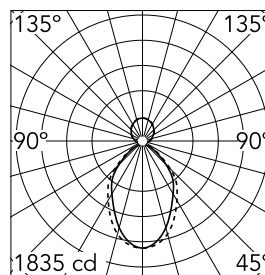

Caractéristiques principales

Nombre de têtes	1	Lumen net (lm)	4327
Catégorie lampe	LED	Fixations	Suspension
Puissance (W)	38.5W/m	Environnement	pour l'intérieur
CCT (K)	4000K		
IRC	80		

Optique

Type d'éclairage	Indirect, Direct
type de LED	Top LED
Light distribution	Symétrique
Type d'optique	Lumière diffuse
angle de faisceau (°)	73
Beam angle C90-270 (°)	81