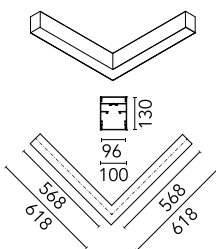

In-Finity 100 Suspension Up & Down Flat Corner 4000K Micro-Prismatic Diffuser

■ **N10UFC4U02B - Gris Anodisé**

Système modulaire à LED pour installation en suspension, comprenant les modules LED, le profilé de montage en aluminium et le diffuseur. Drivers inclus dans les modules d'éclairage pour raccordement au réseau 220-240V ou à d'autres modules d'éclairage. Kit de suspension compris.

Caractéristiques principales

Nombre de têtes	1	Lumen net (lm)	4327
Catégorie lampe	LED	Fixations	Suspension
Puissance (W)	38.5W/m	Environnement	pour l'intérieur
CCT (K)	4000K		
IRC	80		

Optique

Type d'éclairage	Indirect, Direct
type de LED	Top LED
Light distribution	Symétrique
Type d'optique	Lumière diffuse
angle de faisceau (°)	73
Beam angle C90-270 (°)	81

Beam Angle DIR: 73°

h(m)	E(lx)	D(m)
1	1835	1.47
2	459	2.95
3	204	4.42
4	115	5.90
5	73	7.37

Luminous flux luminaire
4327 lm

Electrique

Fréquence (Hz)	50/60	Classe d'isolation	I
Dimmable	Non		
Driver	intégré		
Type de driver	non dimmable		
Urgence	Sans		

Physique

Coloris	Gris Anodisé
Orientation	fixe
Poids (kg)	8.20

Note

Diffuseur Micro-Prismatique: Diffuseur à haut rendement qui, grâce à sa texture micro-prismatique multi-couche unique, émet un faisceau de lumière à UGR<19 non éblouissant. / Secours : Module de secours disponible dans toutes les versions, longueur 1125 mm. En mode normal, la consommation est la même que pour In-Finity standard. En mode secours, il émet environ 10% du débit normal pendant 3 heures. Éléments de terminaison: à commander séparément. Consulter le service Flos Architectural pour une configuration sans pièce de terminaison.