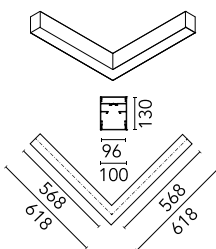

In-Finity 100 Suspension Up & Down Flat Corner 4000K General Lighting Dali

■ N10UFC4G02BDA - Gris Anodisé

Système modulaire à LED pour installation en suspension, comprenant les modules LED, le profilé de montage en aluminium et le diffuseur. Drivers inclus dans les modules d'éclairage pour raccordement au réseau 220-240V ou à d'autres modules d'éclairage. Kit de suspension compris.

Caractéristiques principales

Nombre de têtes	1	Lumen net (lm)	4477
Catégorie lampe	LED	Fixations	Suspension
Puissance (W)	38.5W/m	Environnement	pour l'intérieur
CCT (K)	4000K		
IRC	80		

Optique

Type d'éclairage	Indirect, Direct
type de LED	Top LED
Light distribution	Symétrique
Type d'optique	Lumière diffuse
angle de faisceau (°)	103
Beam angle C90-270 (°)	107

Beam Angle DIR: 103°

h(m)	E(lx)	D(m)
1	1228	2.54
2	307	5.07
3	136	7.61
4	77	10.14
5	49	12.68

Luminous flux luminaire
4477 lm

Electrique

Fréquence (Hz)	50/60	Classe d'isolation	I
Dimmable	Oui		
Driver	intégré		
Type de driver	Electronique dimnable DALI		
Urgence	Sans		

Physique

Coloris	Gris Anodisé
Orientation	fixe
Poids (kg)	8.20

Note

Diffuseur Opale: Eclairage d'ambiance uniforme et sans éblouissement. / Secours : Module de secours disponible dans toutes les versions, longueur 1125 mm. En mode normal, la consommation est la même que pour In-Finity standard. En mode secours, il émet environ 10% du débit normal pendant 3 heures. Éléments de terminaison: à commander séparément. Consulter le service Flos Architectural pour une configuration sans pièce de terminaison.