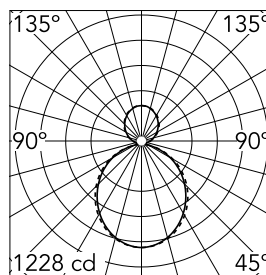

### Caractéristiques principales

Nombre de têtes	1	Lumen net (lm)	4477
Catégorie lampe	LED	Fixations	Suspension
Puissance (W)	38.5W/m	Environnement	pour l'intérieur
CCT (K)	4000K		
IRC	80		

### Optique

Type d'éclairage	Indirect, Direct
type de LED	Top LED
Light distribution	Symétrique
Type d'optique	Lumière diffuse
angle de faisceau (°)	103
Beam angle C90-270 (°)	107

Beam Angle DIR: 103°

h(m)	E(lx)	D(m)
1	1228	2.54
2	307	5.07
3	136	7.61
4	77	10.14
5	49	12.68