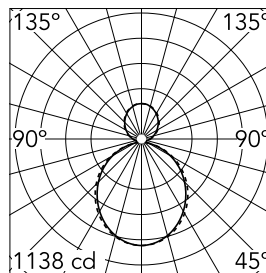

Caractéristiques principales

Nombre de têtes	1	Lumen net (lm)	4148
Catégorie lampe	LED	Fixations	Suspension
Puissance (W)	38.5W/m	Environnement	pour l'intérieur
CCT (K)	3000K		
IRC	80		

Optique

Type d'éclairage	Indirect, Direct
type de LED	Top LED
Light distribution	Symétrique
Type d'optique	Lumière diffuse
angle de faisceau (°)	103
Beam angle C90-270 (°)	107

Physique

Coloris	Noir
Orientation	fixe
Poids (kg)	8.20

Note

Diffuseur Opale: Eclairage d'ambiance uniforme et sans éblouissement. / Secours : Module de secours disponible dans toutes les versions, longueur 1125 mm. En mode normal, la consommation est la même que pour In-Finity standard. En mode secours, il émet environ 10% du débit normal pendant 3 heures. Éléments de terminaison: à commander séparément. Consulter le service Flos Architectural pour une configuration sans pièce de terminaison.