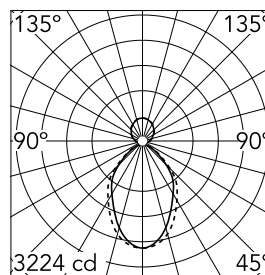

Caractéristiques principales

Nombre de têtes	1	Lumen net (lm)	7600
Catégorie lampe	LED	Fixations	Suspension
Puissance (W)	38.5W/m	Environnement	pour l'intérieur
CCT (K)	4000K		
IRC	80		

Optique

Type d'éclairage	Indirect, Direct
type de LED	Top LED
Light distribution	Symétrique
Type d'optique	Lumière diffuse
angle de faisceau (°)	73
Beam angle C90-270 (°)	81

Physique

Coloris	Gris Anodisé
Orientation	fixe
Poids (kg)	17.70
Longueur (mm)	1970

Note

Diffuseur Micro-Prismatique: Diffuseur à haut rendement qui, grâce à sa texture micro-prismatique multi-couche unique, émet un faisceau de lumière à UGR<19 non éblouissant. / Secours : Module de secours disponible dans toutes les versions, longueur 1125 mm. En mode normal, la consommation est la même que pour In-Finity standard. En mode secours, il émet environ 10% du débit normal pendant 3 heures. Éléments de terminaison: à commander séparément. Consulter le service Flos Architectural pour une configuration sans pièce de terminaison.