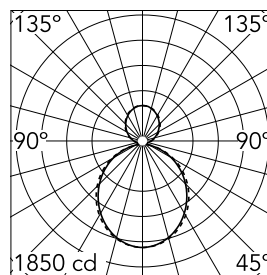

Optique

Type d'éclairage	Indirect, Direct
type de LED	Top LED
Light distribution	Symétrique
Type d'optique	Lumière diffuse
angle de faisceau (°)	103
Beam angle C90-270 (°)	107

Beam Angle DIR: 103°

Luminous flux luminaire
6745 lm

Electrique

Fréquence (Hz)	50/60	Classe d'isolation	I
Dimmable	Non		
Driver	intégré		
Type de driver	non dimmable		
Urgence	Sans		

Physique

Coloris	Noir
Orientation	fixe
Poids (kg)	16.20
Longueur (mm)	1690

Note

Diffuseur Opale: Eclairage d'ambiance uniforme et sans éblouissement. / Secours : Module de secours disponible dans toutes les versions, longueur 1125 mm. En mode normal, la consommation est la même que pour In-Finity standard. En mode secours, il émet environ 10% du débit normal pendant 3 heures. Éléments de terminaison: à commander séparément. Consulter le service Flos Architectural pour une configuration sans pièce de terminaison.