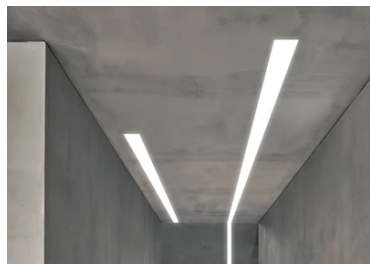

Optique

Type d'éclairage	Indirect, Direct
type de LED	Top LED
Light distribution	Symétrique
Type d'optique	Lumière diffuse
angle de faisceau (°)	103
Beam angle C90-270 (°)	107