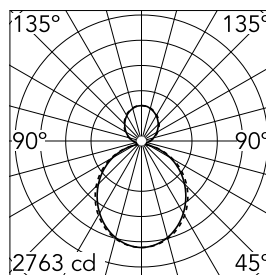

### Caractéristiques principales

Nombre de têtes	1	Lumen net (lm)	10074
Catégorie lampe	LED	Fixations	Suspension
Puissance (W)	38.5W/m	Environnement	pour l'intérieur
CCT (K)	4000K		
IRC	80		

### Optique

Type d'éclairage	Indirect, Direct
type de LED	Top LED
Light distribution	Symétrique
Type d'optique	Lumière diffuse
angle de faisceau (°)	103
Beam angle C90-270 (°)	107

Beam Angle DIR: 103°

h(m)	E(lx)	D(m)
1	2763	2.54
2	691	5.07
3	307	7.61
4	173	10.14
5	111	12.68

### Physique

Coloris	Noir
Orientation	fixe
Poids (kg)	18.80
Longueur (mm)	2530