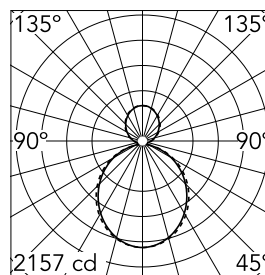

Caractéristiques principales

| | | | |
|-----------------|---------|----------------|------------------|
| Nombre de têtes | 1 | Lumen net (lm) | 7864 |
| Catégorie lampe | LED | Fixations | Suspension |
| Puissance (W) | 38.5W/m | Environnement | pour l'intérieur |
| CCT (K) | 4000K | | |
| IRC | 80 | | |

Optique

| | |
|------------------------|------------------|
| Type d'éclairage | Indirect, Direct |
| type de LED | Top LED |
| Light distribution | Symétrique |
| Type d'optique | Lumière diffuse |
| angle de faisceau (°) | 103 |
| Beam angle C90-270 (°) | 107 |

Beam Angle DIR: 103°

| h(m) | E(lx) | D(m) |
|------|-------|-------|
| 1 | 2157 | 2.54 |
| 2 | 539 | 5.07 |
| 3 | 240 | 7.61 |
| 4 | 135 | 10.14 |
| 5 | 86 | 12.68 |

Luminous flux luminaire
7864 lm

Electrique