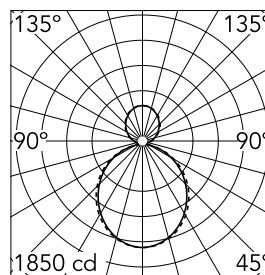

Caractéristiques principales

Nombre de têtes	1	Lumen net (lm)	6745
Catégorie lampe	LED	Fixations	Suspension
Puissance (W)	38.5W/m	Environnement	pour l'intérieur
CCT (K)	4000K		
IRC	80		

Optique

Type d'éclairage	Indirect, Direct
type de LED	Top LED
Light distribution	Symétrique
Type d'optique	Lumière diffuse
angle de faisceau (°)	103
Beam angle C90-270 (°)	107

Physique

Coloris	Blanc
Orientation	fixe
Poids (kg)	16.20
Longueur (mm)	1690

Note

Diffuseur Opale: Eclairage d'ambiance uniforme et sans éblouissement. / Secours : Module de secours disponible dans toutes les versions, longueur 1125 mm. En mode normal, la consommation est la même que pour In-Finity standard. En mode secours, il émet environ 10% du débit normal pendant 3 heures. Éléments de terminaison: à commander séparément. Consulter le service Flos Architectural pour une configuration sans pièce de terminaison.