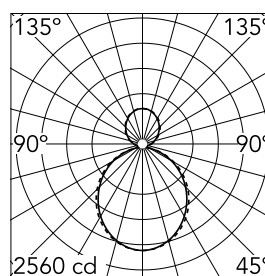

### Caractéristiques principales

Nombre de têtes	1	Lumen net (lm)	9334
Catégorie lampe	LED	Fixations	Suspension
Puissance (W)	38.5W/m	Environnement	pour l'intérieur
CCT (K)	3000K		
IRC	80		

### Optique

Type d'éclairage	Indirect, Direct
type de LED	Top LED
Light distribution	Symétrique
Type d'optique	Lumière diffuse
angle de faisceau (°)	103
Beam angle C90-270 (°)	107

Beam Angle DIR: 103°

h(m) E(lx) D(m)

### Physique

Coloris	Blanc
Orientation	fixe
Poids (kg)	18.80
Longueur (mm)	2530