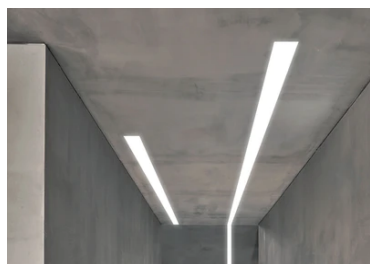

Electrique

Fréquence (Hz)	50/60	Classe d'isolation	I
Dimmable	Non		
Driver	intégré		
Type de driver	non dimmable		
Urgence	Sans		

Physique

Coloris	Blanc
Orientation	fixe
Poids (kg)	18.80
Longueur (mm)	2530

Note

Diffuseur Opale: Eclairage d'ambiance uniforme et sans éblouissement. / Secours : Module de secours disponible dans toutes les versions, longueur 1125 mm. En mode normal, la consommation est la même que pour In-Finity standard. En mode secours, il émet environ 10% du débit normal pendant 3 heures. Éléments de terminaison: à commander séparément. Consulter le service Flos Architectural pour une configuration sans pièce de terminaison.