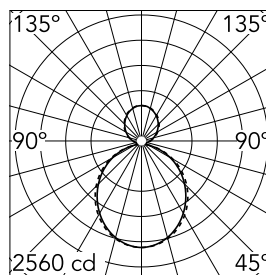

Optique

Type d'éclairage	Indirect, Direct
type de LED	Top LED
Light distribution	Symétrique
Type d'optique	Lumière diffuse
angle de faisceau (°)	103
Beam angle C90-270 (°)	107

Beam Angle DIR: 103°

Luminous flux luminaire
9334 lm

Electrique

Fréquence (Hz)	50/60	Classe d'isolation	I
Dimmable	Non		
Driver	intégré		
Type de driver	non dimmable		
Urgence	Sans		

Physique

Coloris	Gris Anodisé
Orientation	fixe
Poids (kg)	18.80
Longueur (mm)	2530

Note

Diffuseur Opale: Eclairage d'ambiance uniforme et sans éblouissement. / Secours : Module de secours disponible dans toutes les versions, longueur 1125 mm. En mode normal, la consommation est la même que pour In-Finity standard. En mode secours, il émet environ 10% du débit normal pendant 3 heures. Éléments de terminaison: à commander séparément. Consulter le service Flos Architectural pour une configuration sans pièce de terminaison.