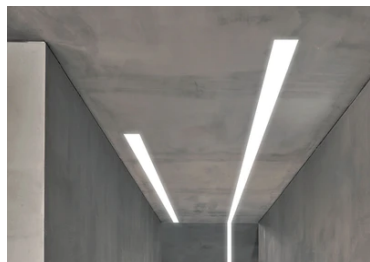

Optique

Type d'éclairage	Indirect, Direct
type de LED	Top LED
Light distribution	Symétrique
Type d'optique	Lumière diffuse
angle de faisceau (°)	103
Beam angle C90-270 (°)	107