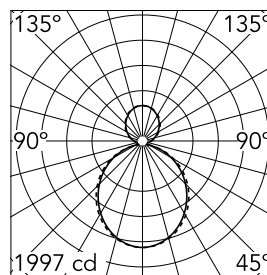

### Optique

Type d'éclairage	Indirect, Direct
type de LED	Top LED
Light distribution	Symétrique
Type d'optique	Lumière diffuse
angle de faisceau (°)	103
Beam angle C90-270 (°)	107

Beam Angle DIR: 103°

h(m) E(lx) D(m)

### Physique

Coloris	Noir
Orientation	fixe
Poids (kg)	17.70
Longueur (mm)	1970