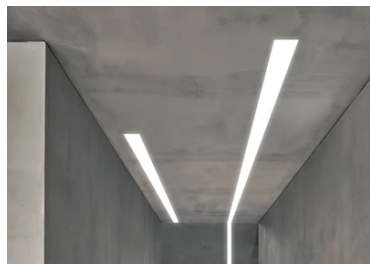

## In-Finity 100 Suspension Up & Down 3000K General Lighting

### ■ N10U193G14B - Noir

Système modulaire à LED pour installation en suspension, comprenant les modules LED, le profilé de montage en aluminium et le diffuseur. Drivers inclus dans les modules d'éclairage pour raccordement au réseau 220-240V ou à d'autres modules d'éclairage. Kit de suspension compris.

### Optique

Type d'éclairage	Indirect, Direct
type de LED	Top LED
Light distribution	Symétrique
Type d'optique	Lumière diffuse
angle de faisceau (°)	103
Beam angle C90-270 (°)	107

Beam Angle DIR: 103°

h(m) E(lx) D(m)

500 mm opal diffuser. Diffuse, glare free and uniform lighting throughout the room  
08.0111.00

Power supply rose  
08.0031.00

Suspension kit  
08.0030

Metal cover. Suspension Up & Down.  
100 mm (Colour Black)  
08.9058.NS