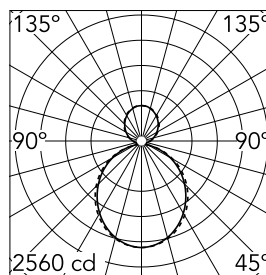

Caractéristiques principales

Nombre de têtes	1	Lumen net (lm)	9334
Catégorie lampe	LED	Fixations	Suspension
Puissance (W)	38.5W/m	Environnement	pour l'intérieur
CCT (K)	3000K		
IRC	80		

Optique

Type d'éclairage	Indirect, Direct
type de LED	Top LED
Light distribution	Symétrique
Type d'optique	Lumière diffuse
angle de faisceau (°)	103
Beam angle C90-270 (°)	107

Physique

Coloris	Blanc
Orientation	fixe
Poids (kg)	18.80
Longueur (mm)	2530

Note

Diffuseur Opale: Eclairage d'ambiance uniforme et sans éblouissement. / Secours : Module de secours disponible dans toutes les versions, longueur 1125 mm. En mode normal, la consommation est la même que pour In-Finity standard. En mode secours, il émet environ 10% du débit normal pendant 3 heures. Éléments de terminaison: à commander séparément. Consulter le service Flos Architectural pour une configuration sans pièce de terminaison.